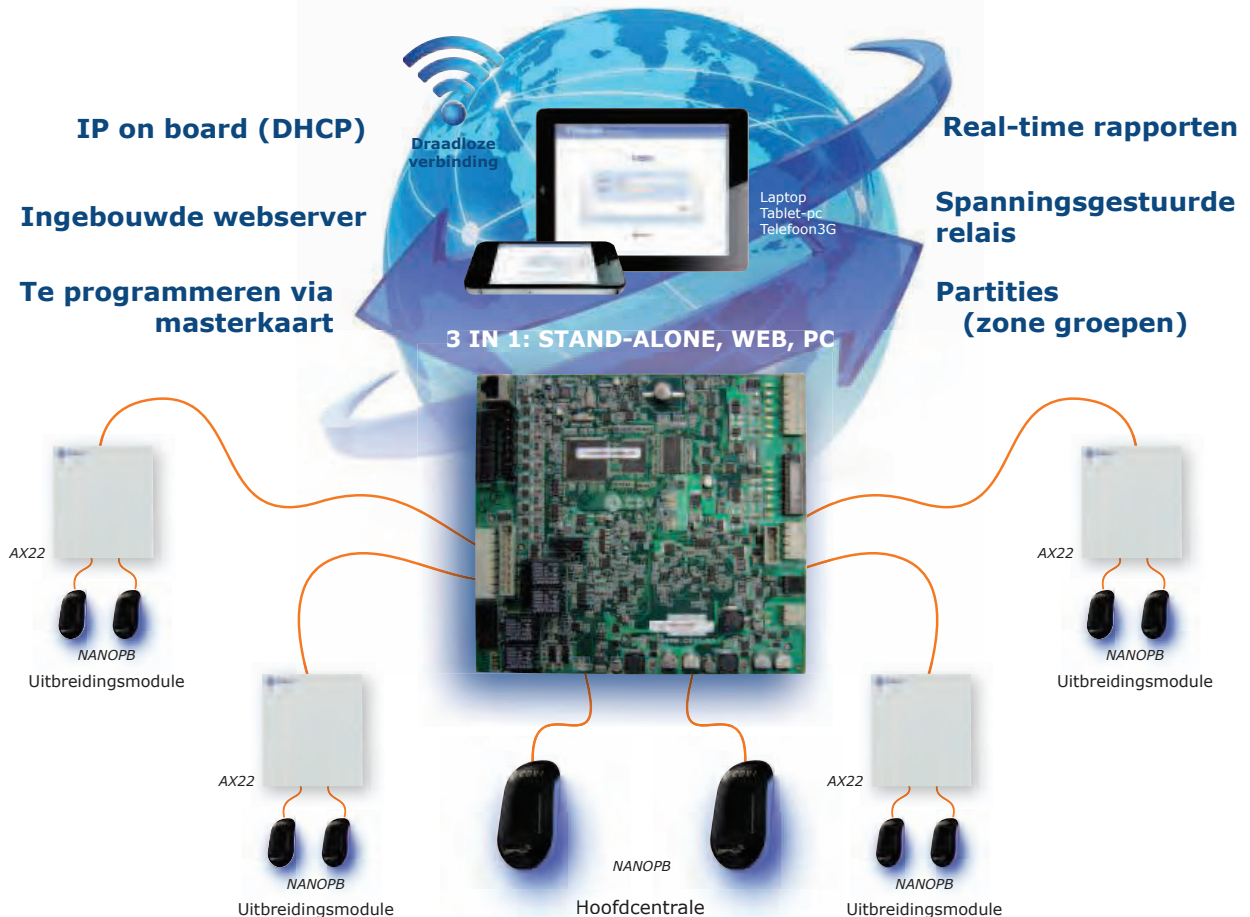

ATRIUM

A C C E S S C O N T R O L

Het perfecte huwelijk tussen eenvoud en prestaties

In tegenstelling tot andere webgebaseerde systemen vereist het Atrium-systeem geen extra software, waardoor het volstaat om toegang te hebben tot een webbrowser als Internet Explorer, Firefox, Google Chrome of Android.

De hardware laat zich eenvoudig installeren en communiceert in zowel bus-, ster- als in gemengde netwerken.

Atrium beschikt over spanningsgestuurde relaisuitgangen, wat het aansluiten en aansturen van de vergrendeling vereenvoudigt. Tevens kunnen deze uitgangen potentiaalvrij gemaakt worden.