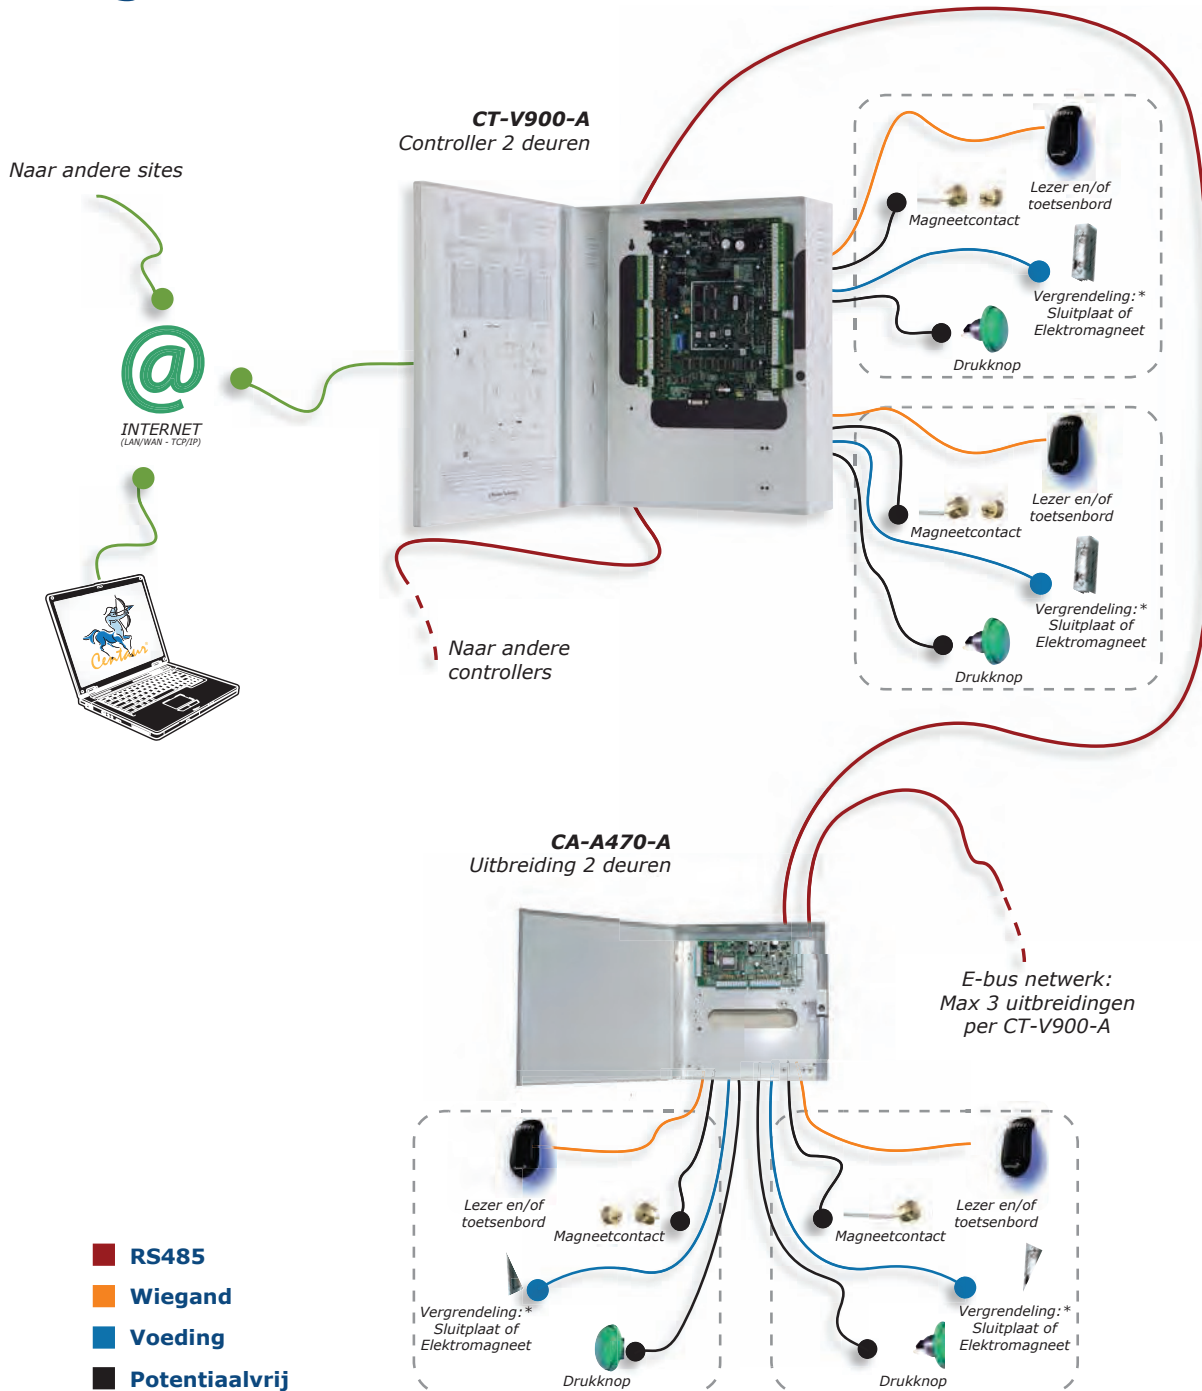

# Centaur Integrated access control

CDVI Group Company

santens  
METALWAARDEN

TOEGANGSCONTROLE

Centaur is een doorgedreven toegangscontrolesysteem die dankzij de vele software- en hardwaremodules bij de meest performante toegangscontrolesystemen behoort. Het systeem is modulair uitbreidbaar van 2 tot 2048 lezers wat maakt dat het systeem een lage drempel heeft om mee te starten maar tevens enorm flexibel en uitbreidbaar is.