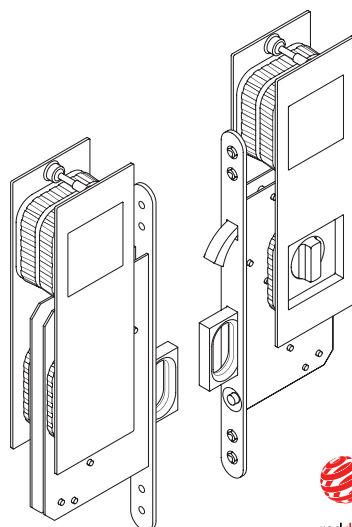

Product in de kijker

Februari 2014

Inbouwkommen voor badkamer en wc

Garnituur met insteekschuifdeurslot serie 71/WC

- inbouwkom-garnituur
- insteek-schuifdeurslot serie 71/WC
- sluitplaat

intern nr. 111368

Garnituur met insteekschuifdeurslot serie 72/WC met frontgreep.

- inbouwkom-garnituur
- insteek-schuifdeurslot serie 72/WC
- sluitplaat

intern nr. 111369

 **FSB**

Inbouwkommen voor enkele en dubbele schuifdeuren

reddot design award
winner 2013

De gesloten inbouwkommen van FSB voor verdeckte montage aan schuifdeuren hebben in het verleden al meermaals naam gemaakt: de formeel- en functioneel- innovatieve beslagoplossing werd door de jury van de Red Dot Design Awards met een „eervolle vermelding“ onderscheiden. Gesloten inbouwkommen creëren een gesloten oppervlaktebeeld met het deurblad. De bedieningsopening is bij niet-gebruik met een nauwkeurig, zelfsluitend, geveerd klepje afgedekt. Op deze manier versmelten inbouwkom en schuifdeur tot eenzelfde eenheid waardoor de exclusiviteit van de deur qua vormgeving duidelijk verhoogd wordt.