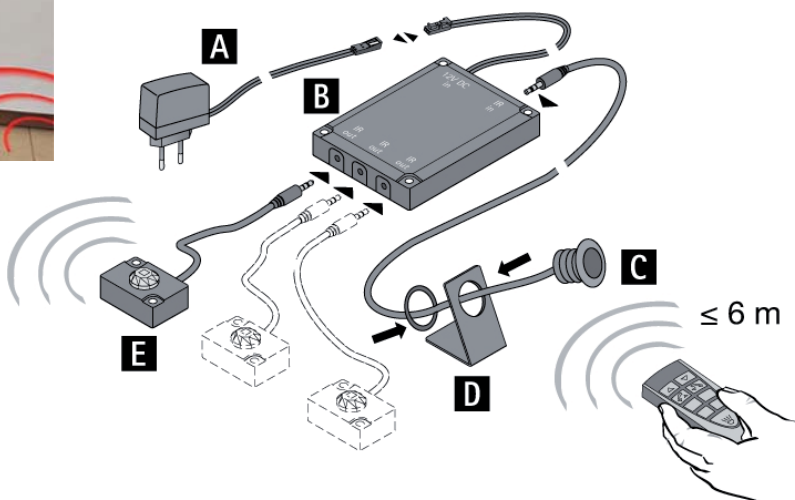

Product in de kijker

September 2014

INFRAROOD-REPEATER

Met bestaande infrarood (IR) afstandsbediening apparaten bedienen in een gesloten kast.

- ▶ Reikwijdteverlenging van infraroodsignalen
- ▶ De infrarood-repeater ontvangt de IR-zendimpulsen van normaal in de handel gebruikelijke IR-afstandsbedieningen van gebruikelijke AV-, hifi- en tv-toestellen van de frequentielengtes 20-60 kHz en stuurt deze impulsen verder naar de achter de meubel geplaatste apparaten
- ▶ Het ontvangeroog kan ingeboord of met een houder op het meubel geplaatst worden
- ▶ Bij zeer grote toepassingen of voor het afdekken van meerdere vakken kan het systeem met max. 3 zenders worden uitgebreid

Set bestaat uit:

- ▶ Besturingseenheid (B), zender met strooilens (E) en ontvanger (C)
- ▶ Extra zender met strooilens (E), houder (D), universele adapter (A)

Beschrijving		Bestelnr.
Houder (D)	9 113 140	121931
Set (B, E en C)	9 133 485	120585
Led-adapter met stekker (adapter voor brede spanning) 10 W (A)	0 060 289	119176