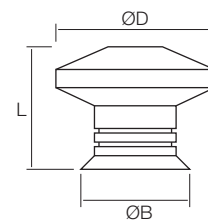

# i-125

cod.	ØD	ØB	L	
30025	25	18	20	25
30030	30	21	23	25
30035	35	24	27	25

INOX MATE AISI 304