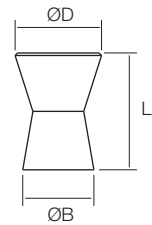

i-158

cod.	ØD	ØB	L	
31310	10	08	15	25
31315	15	08,5	20	25
31320	20	09	24,5	25
31325	25	10	30	25
31330	30	10	32,5	25
31335	35	12,5	40	25

INOX MATE AISI 304

i-203

cod.	ØD	ØB	L	
32017	17	14	23	25

INOX MATE AISI 304