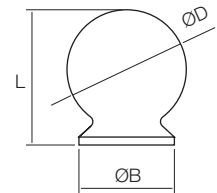

# i-158

cod.	ØD	ØB	L	
31310	10	08	15	25
31315	15	08,5	20	25
31320	20	09	24,5	25
31325	25	10	30	25
31330	30	10	32,5	25
31335	35	12,5	40	25

INOX MATE AISI 304