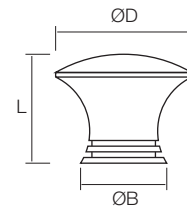

## i-127

cod.	ØD	ØB	L	
30325	25	16	20	25
30330	30	19	24	25

INOX MATE AISI 304