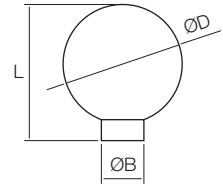

# i-158

cod.	ØD	ØB	L	
31310	10	08	15	25
31315	15	08,5	20	25
31320	20	09	24,5	25
31325	25	10	30	25
31330	30	10	32,5	25
31335	35	12,5	40	25

INOX MATE AISI 304