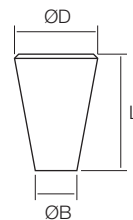

cod.	ØD	ØB	L	
32312	12	07	20	25
32316	16	08	26	25
32320	20	10	28	25
32325	24	14	29	25
32330	29	18	35	25