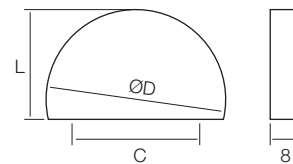

cod.	ØD	C	L	
32530	30	16	23,5	25
32535	35	16	25,5	25
32545	45	32	27,5	25