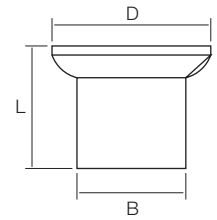

cod.	ØD	ØB	L	
31020	20	13	17	25
31025	25	17	21	25
31030	30	20	25	25
31035	35	24	27	25

INOX MATE AISI 304