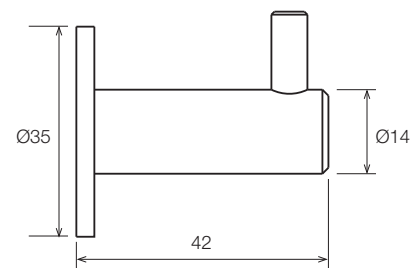

perchas
hook & hook rack
patéres

AISI 303-304

percha 1

cod.		descripcion
92001	25	INOX MATE

percha 129

cod.		descripcion
92010	25	INOX MATE

percha 4

cod.		descripcion
92006	25	INOX MATE

KUBE

percha 5

cod.	Ø		descripcion
92004	20	25	INOX MATE
92005	25	25	INOX MATE

perchero 5

cod.	L	H		descripcion
92102	45	145	1	INOX MATE

px 201

cod.	Descripcion	
92012	px 201	25

INOX MATE