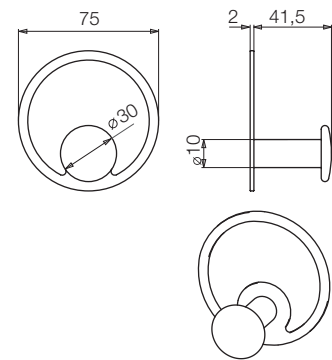

KUBE

percha 5

cod.	Ø		descripcion
92004	20	25	INOX MATE
92005	25	25	INOX MATE

perchero 5

cod.	L	H		descripcion
92102	45	145	1	INOX MATE

px 201

cod.	Descripcion	
92012	px 201	25

INOX MATE

eccentric

px 131

cod.	Descripcion	
92013	px 131	25

INOX MATE

eccentric

px 334

cod.	Descripcion	
92014	px 334	25

INOX MATE

eccentric

px 437

cod.	Descripcion	
92015	px 437	25

INOX MATE

eccentric

px 001

cod.	Descripcion	
92016	px 001	25

INOX MATE

eccentric

px 004

cod.	Descripcion	
92017	px 004	25

INOX MATE

eccentric

px 337

cod.	Descripcion	
92018	px 337	25

INOX MATE