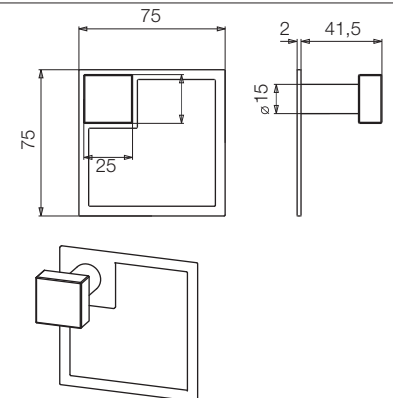

px 437

cod.	Descripcion	
92015	px 437	25

INOX MATE

eccentric