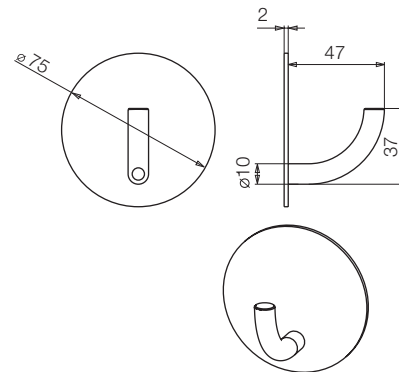

perchas
hook & hook rack
patéres

AISI 303-304

percha 1

cod.		descripcion
92001	25	INOX MATE

percha 129

cod.		descripcion
92010	25	INOX MATE

percha 4

cod.		descripcion
92006	25	INOX MATE

KUBE

percha 5

cod.	Ø		descripcion
92004	20	25	INOX MATE
92005	25	25	INOX MATE

perchero 5

cod.	L	H		descripcion
92102	45	145	1	INOX MATE

px 201

cod.	Descripcion	
92012	px 201	25

INOX MATE

eccentric

px 131

cod.	Descripcion	
92013	px 131	25

INOX MATE

eccentric

px 334

cod.	Descripcion	
92014	px 334	25

INOX MATE