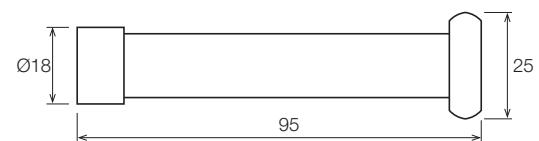

KUBE

percha 5

cod.	Ø		descripcion
92004	20	25	INOX MATE
92005	25	25	INOX MATE

perchero 5

cod.	L	H		descripcion
92102	45	145	1	INOX MATE

px 201

cod.	Descripcion	
92012	px 201	25

INOX MATE