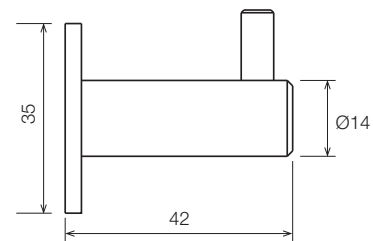

perchas
hook & hook rack
patéres

AISI 303-304

percha 1

cod.		descripcion
92001	25	INOX MATE

percha 129

cod.		descripcion
92010	25	INOX MATE

percha 4

cod.		descripcion
92006	25	INOX MATE

KUBE

percha 5

cod.	Ø		descripcion
92004	20	25	INOX MATE
92005	25	25	INOX MATE

perchero 5

cod.	L	H		descripcion
92102	45	145	1	INOX MATE

px 201

cod.	Descripcion	
92012	px 201	25

INOX MATE