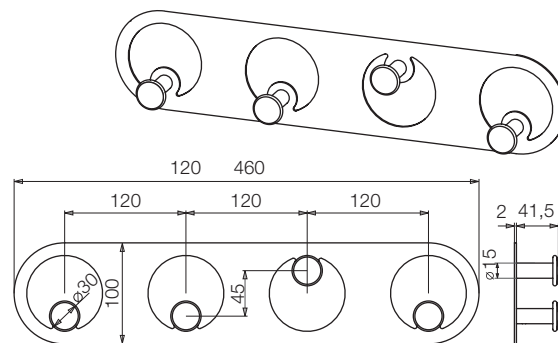

eccentric

px 340

cod.	Descripcion	
92019	px 340	25

INOX MATE

eccentric

px 3340

cod.	Descripcion	
------	-------------	---

92103	px 3340	2
-------	---------	---

INOX MATE

eccentric

px 4370

cod.	Descripcion	
------	-------------	---

92104	px 4370	2
-------	---------	---

INOX MATE

eccentric