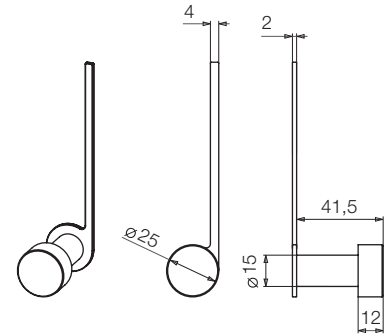

eccentric

px 004

cod.	Descripcion	
92017	px 004	25

INOX MATE

eccentric

px 337

cod.	Descripcion	
92018	px 337	25

INOX MATE

eccentric

px 340

cod.	Descripcion	
92019	px 340	25

INOX MATE

eccentric

px 3340

cod.	Descripcion	
------	-------------	---

92103	px 3340	2
-------	---------	---

INOX MATE

eccentric

px 4370

cod.	Descripcion	
------	-------------	---

92104	px 4370	2
-------	---------	---

INOX MATE

eccentric