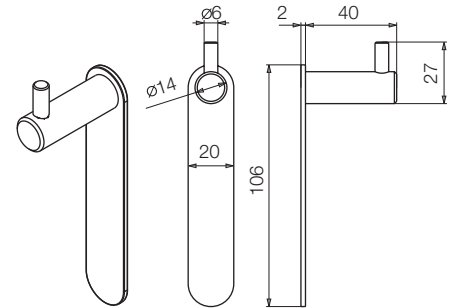

KUBE

percha 5

cod.	Ø		descripcion
92004	20	25	INOX MATE
92005	25	25	INOX MATE

perchero 5

cod.	L	H		descripcion
92102	45	145	1	INOX MATE

px 201

cod.	Descripcion	
92012	px 201	25

INOX MATE

eccentric

px 437

cod.	Descripcion	
92015	px 437	25

INOX MATE

eccentric

px 001

cod.	Descripcion	
92016	px 001	25

INOX MATE

eccentric

px 004

cod.	Descripcion	
92017	px 004	25

INOX MATE

eccentric

px 337

cod.	Descripcion	
92018	px 337	25

INOX MATE