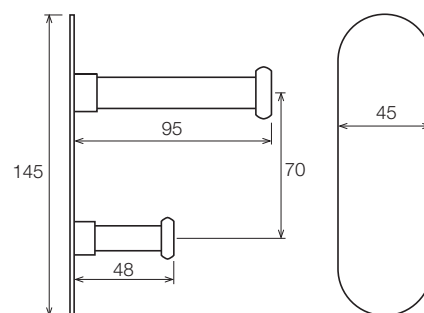

KUBE

percha 5

cod.	Ø		descripcion
92004	20	25	INOX MATE
92005	25	25	INOX MATE

perchero 5

cod.	L	H		descripcion
92102	45	145	1	INOX MATE

px 201

cod.	Descripcion	
92012	px 201	25

INOX MATE

eccentric

px 131

cod.	Descripcion	
92013	px 131	25

INOX MATE

eccentric

px 334

cod.	Descripcion	
92014	px 334	25

INOX MATE