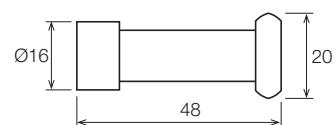

KUBE

percha 5

cod.	Ø		descripcion
92004	20	25	INOX MATE
92005	25	25	INOX MATE

perchero 5

cod.	L	H		descripcion
92102	45	145	1	INOX MATE

px 201

cod.	Descripcion	
92012	px 201	25

INOX MATE