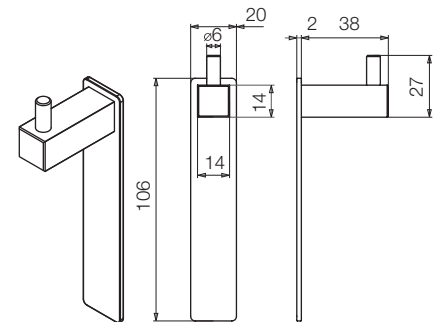

px 004

cod.	Descripcion	
92017	px 004	25

INOX MATE

eccentric