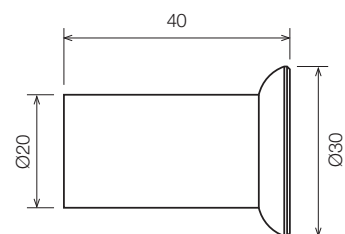

cod.		descripcion
92010	25	INOX MATE