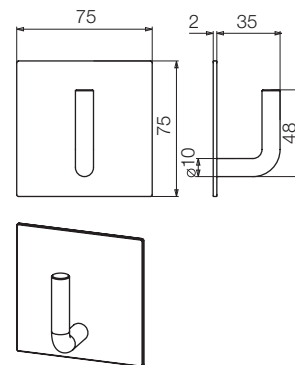

KUBE

percha 5

cod.	Ø		descripcion
92004	20	25	INOX MATE
92005	25	25	INOX MATE

perchero 5

cod.	L	H		descripcion
92102	45	145	1	INOX MATE

px 201

cod.	Descripcion	
92012	px 201	25

INOX MATE

eccentric

px 131

cod.	Descripcion	
92013	px 131	25

INOX MATE

eccentric

px 334

cod.	Descripcion	
92014	px 334	25

INOX MATE