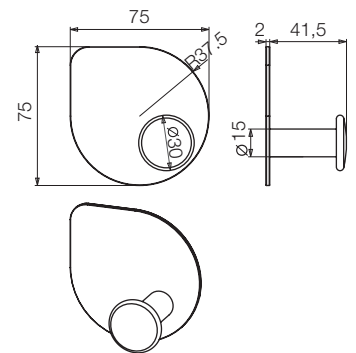

KUBE

percha 5

cod.	Ø		descripcion
92004	20	25	INOX MATE
92005	25	25	INOX MATE

perchero 5

cod.	L	H		descripcion
92102	45	145	1	INOX MATE

px 201

cod.	Descripcion	
92012	px 201	25

INOX MATE

eccentric

px 340

cod.	Descripcion	
92019	px 340	25

INOX MATE

eccentric

px 3340

cod.	Descripcion	
------	-------------	---

92103	px 3340	2
-------	---------	---

INOX MATE

eccentric

px 4370

cod.	Descripcion	
------	-------------	---

92104	px 4370	2
-------	---------	---

INOX MATE

eccentric