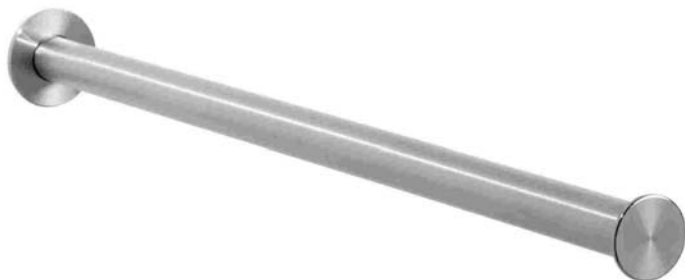

**accesorios baño**  
bathroom accessories  
*accessoires de bain*

AISI 303-304

ku-01

serie  
**kursaal**

cod.		descripcion
40010	1	INOX MATE

ku-10

serie  
**kursaal**

cod.		descripcion
41007	1	INOX MATE

ku-02

serie  
**kursaal**

cod.		descripcion
40020	1	INOX MATE

ku-20

serie  
**kursaal**

cod.		descripcion
41001	1	INOX MATE

ku-03

serie  
**kursaal**

cod.		descripcion
40030	1	INOX MATE

ku-30

serie  
**kursaal**

cod.		descripcion
40035	1	INOX MATE

ku-05

serie  
**kursaal**

cod.	C		descripcion
40052	170	1	INOX MATE
40053	320	1	INOX MATE

ku-05 90°

serie  
**kursaal**

cod.		descripcion
40055	1	INOX MATE

ku-06

serie  
**kursaal**

cod.	L	
40061	220	1
40062	400	1

INOX MATE

ku-07

serie  
**kursaal**