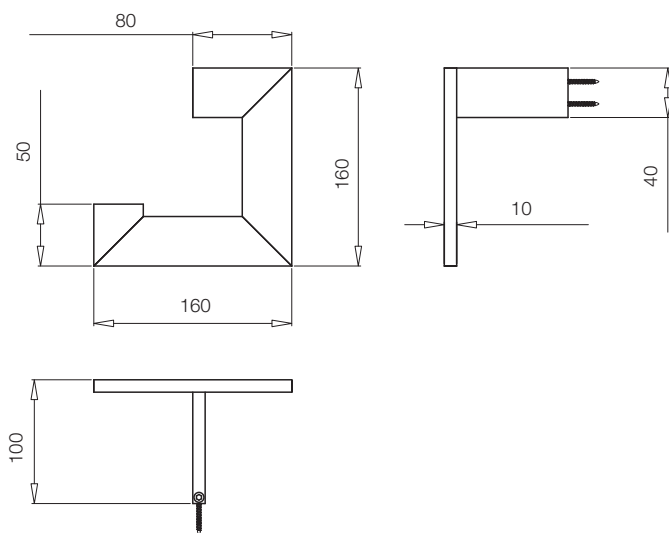

big-06

cod.	L		descripcion
41210	240	1	INOX MATE

Combina con serie Big pg. 59.

Matches with Big series pg. 59

Il combine avec Big pg. 59.