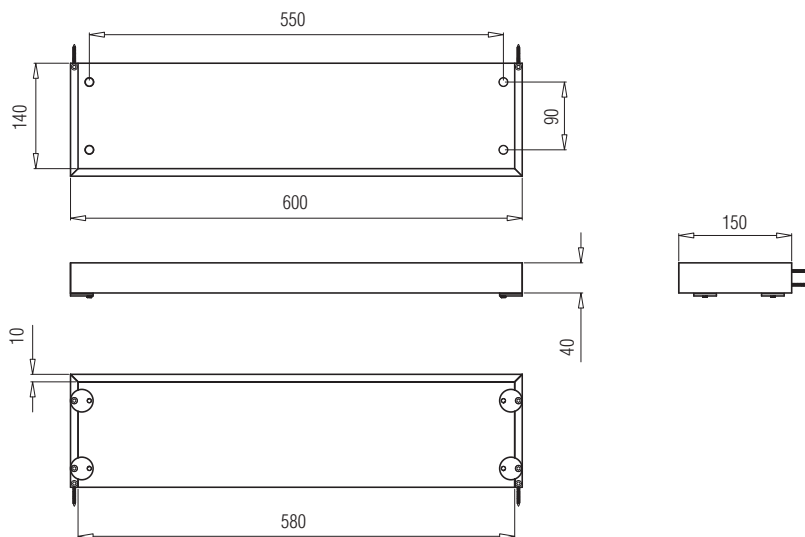

# big-05

cod.	L		descripcion
41211	600	1	INOX MATE

**Combina con serie Big pg. 59.**

Matches with Big series pg. 59

Il combine avec Big pg. 59.