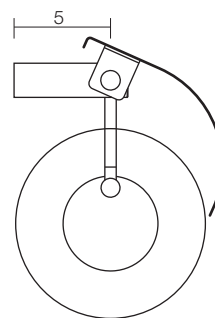

**accesorios baño**  
bathroom accessories  
*accessoires de bain*

AISI 303-304

ku-01

serie  
**kursaal**

cod.		descripcion
40010	1	INOX MATE

ku-10

serie  
**kursaal**

cod.		descripcion
41007	1	INOX MATE