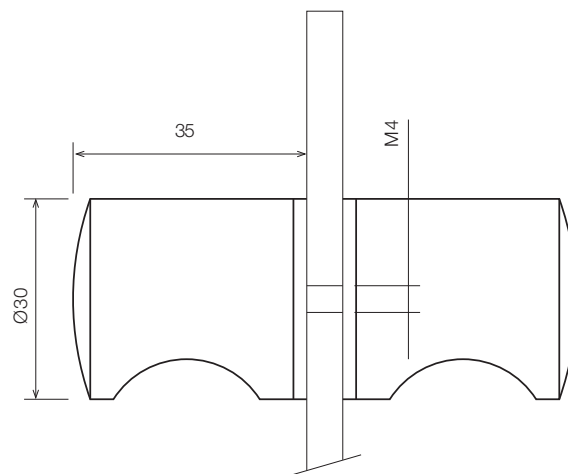

i-126 d FOR GLASS DOOR

cod.		descripcion
41126	1	INOX MATE