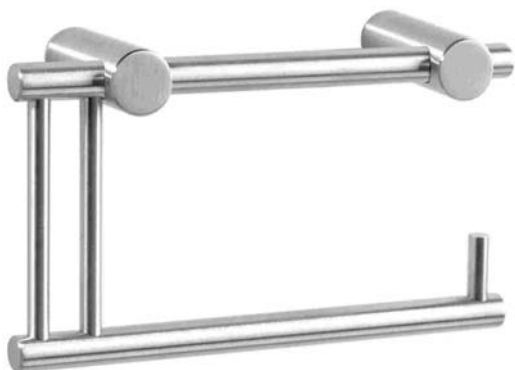

**accesorios baño**  
bathroom accessories  
*accessoires de bain*

AISI 303-304

ku-01

serie  
**kursaal**

cod.		descripcion
40010	1	INOX MATE

ku-10

serie  
**kursaal**

cod.		descripcion
41007	1	INOX MATE

ku-02

serie  
**kursaal**

cod.		descripcion
40020	1	INOX MATE

ku-20

serie  
**kursaal**

cod.		descripcion
41001	1	INOX MATE

ku-03

serie  
**kursaal**

cod.		descripcion
40030	1	INOX MATE

ku-30

serie  
**kursaal**

cod.		descripcion
40035	1	INOX MATE

ku-05

serie  
**kursaal**

cod.	C		descripcion
40052	170	1	INOX MATE
40053	320	1	INOX MATE

ku-05 90°