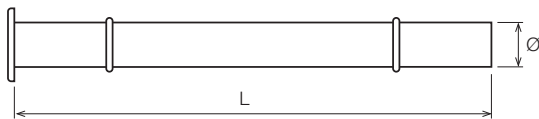

portaestantes
shelf support
support tablette

pe Ø12-14-20

cod.	Ø	L		descripcion
90012	12	120	10	INOX MATE
90015	12	150	10	INOX MATE
90020	12	200	10	INOX MATE
90115	14	150	10	INOX MATE
90120	14	200	10	INOX MATE
90124	14	240	10	INOX MATE
90130	14	300	10	INOX MATE
90220	20	200	10	INOX MATE
90225	20	250	10	INOX MATE
90230	20	300	10	INOX MATE