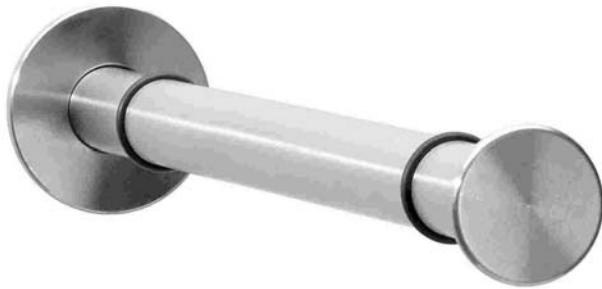

portaestantes
shelf support
support tablette

pe Ø12-14-20

cod.	Ø	L		descripcion
90012	12	120	10	INOX MATE
90015	12	150	10	INOX MATE
90020	12	200	10	INOX MATE
90115	14	150	10	INOX MATE
90120	14	200	10	INOX MATE
90124	14	240	10	INOX MATE
90130	14	300	10	INOX MATE
90220	20	200	10	INOX MATE
90225	20	250	10	INOX MATE
90230	20	300	10	INOX MATE