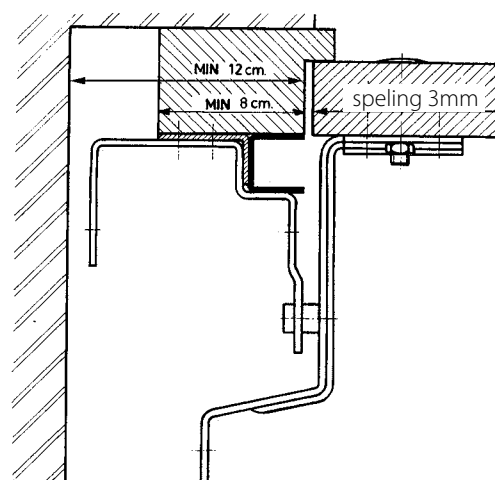

In open stand is de dagopening volledig vrij.

B. Op de zijmuren

Min. 12cm langs beide kanten.

SERIE 710.000 MAX 120 KG OP VEREN

SAMENSTELLING GARNITUUR 710.000:

- BUNDEL PROFIELEN
- DOOS ONDERDELEN
- EEN PAAR VEREN