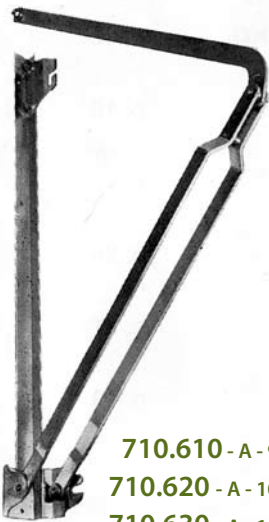

SERIE 710.000 MAX 120 KG OP VEREN

TOEBEHOREN

710.725

Draagrol links

710.715

Draagrol rechts

710.300.2

Beugel voor U-profiel

710.590

Versterkingsplaat

710.765

Geleider links

710.755

Geleider rechts

710.580

deurplaten

710.610 - A - 97cm

710.620 - A - 101cm

710.630 - A - 110cm

710.640 - A - 117cm

Armstelsel links
(Armstelsel rechts: 710.5X0)

710.300

U-profiel

700.210 (0,42m)