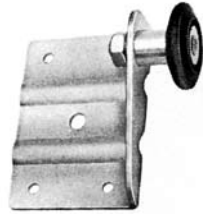

SERIE 710.000 MAX 120 KG OP VEREN

TOEBEHOREN

710.725

Draagrol links

710.715

Draagrol rechts

710.300.2

Beugel voor U-profiel

710.590

Versterkingsplaat

710.765

Geleider links

710.755

Geleider rechts

710.580

deurplaten

710.610 - A - 97cm

710.620 - A - 101cm

710.630 - A - 110cm

710.640 - A - 117cm

Armstelsel links
(Armstelsel rechts: 710.5X0)

710.300

U-profiel

700.210 (0,42m)