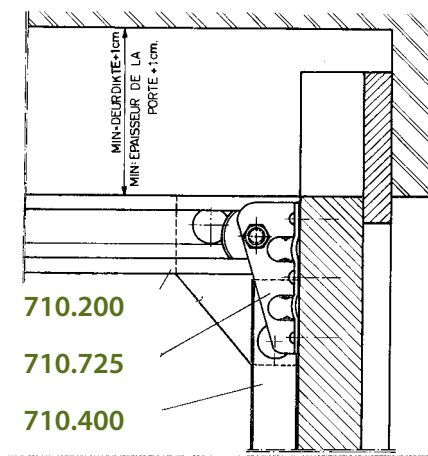

710.200

710.725

710.400