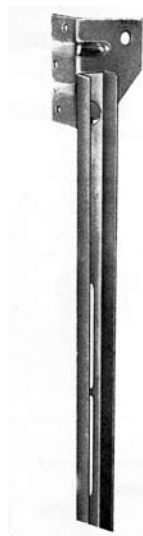

SERIE 710.000 MAX 120 KG OP VEREN

TOEBEHOREN

710.725

Draagrol links

710.715

Draagrol rechts

710.300.2

Beugel voor U-profiel

710.590

Versterkingsplaat

710.765

Geleider links

710.755

Geleider rechts

710.580

deurplaten

710.610 - A - 97cm

710.620 - A - 101cm

710.630 - A - 110cm

710.640 - A - 117cm

Armstelsel links
(Armstelsel rechts: 710.5X0)

710.300

U-profiel

700.210 (0,42m)

Trekriem

Veer

710.810

Regellat

710.830
(33cm)

710.840
(47,5cm)

Regellat

710.910