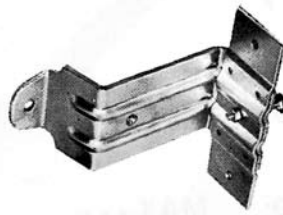

710.590

Versterkingsplaat

710.765

Geleider links

710.755

Geleider rechts

710.580

deurplaten

710.610 - A - 97cm

710.620 - A - 101cm

710.630 - A - 110cm

710.640 - A - 117cm

Armstelsel links
(Armstelsel rechts: 710.5X0)

710.300

U-profiel

700.210 (0,42m)