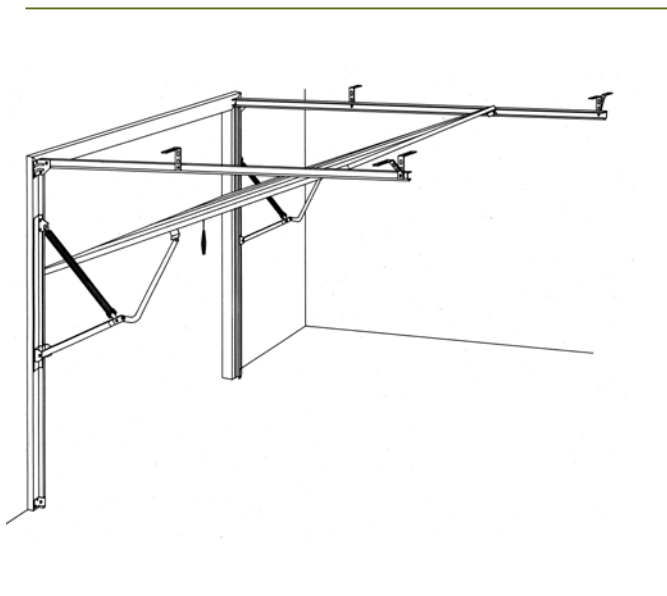

710.200

710.725

710.400