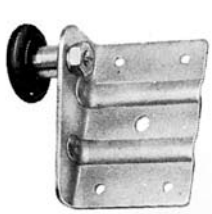

SERIE 710.000 MAX 120 KG OP VEREN

TOEBEHOREN

710.725

Draagrol links

710.715

Draagrol rechts

710.300.2

Beugel voor U-profiel

710.590

Versterkingsplaat

710.765

Geleider links

710.755

Geleider rechts

710.580

deurplaten

710.610 - A - 97cm

710.620 - A - 101cm

710.630 - A - 110cm

710.640 - A - 117cm

Armstelsel links
(Armstelsel rechts: 710.5X0)

710.300

U-profiel

700.210 (0,42m)