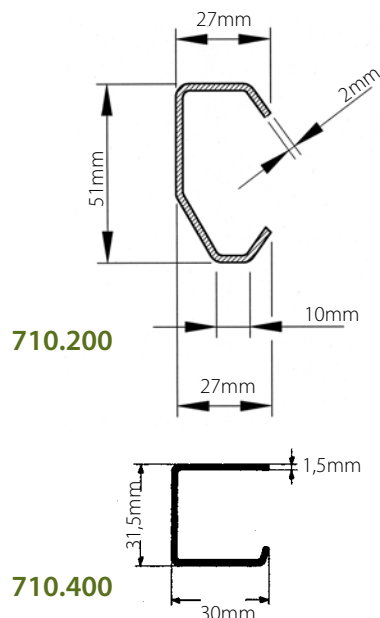

1 bovenprofiel rechts = 1,95m	N° 710.110
1 bovenprofiel links = 1,95m	N° 710.210
1 U-profiel rechts = 1,95m	N° 710.310
1 U-profiel links = 1,95m	N° 710.410

min. deurhoogte 1,96 en max. 2,15m: N° 710.020.010

1 bovenprofiel rechts = 2,15m	N° 710.120
1 bovenprofiel links = 2,15m	N° 710.220
1 U-profiel rechts = 2,15m	N° 710.320
1 U-profiel links = 2,15m	N° 710.420

min. deurhoogte 2,16 en max. 2,35m: N° 710.030.010

1 bovenprofiel rechts = 2,35m	N° 710.130
1 bovenprofiel links = 2,35m	N° 710.230
1 U-profiel rechts = 2,35m	N° 710.330
1 U-profiel links = 2,35m	N° 710.430

min. deurhoogte 2,36 en max. 2,55m: N° 710.040.010

1 bovenprofiel rechts = 2,55m	N° 710.140
1 bovenprofiel links = 2,55m	N° 710.240
1 U-profiel rechts = 2,55m	N° 710.340
1 U-profiel links = 2,55m	N° 710.440

B/ DOOS ONDERDELEN

DOOS ONDERDELEN Deurhoogte	N° 710.010.050 min. 1,80 - max. 1,95m	N° 710.020.050 min. 1,96 - max. 2,15m	N° 710.030.050 min. 2,16 - max. 2,35m	N° 710.040.050 min. 2,36 - max. 2,55m
1 trekriem	N° 700.210	N° 700.210	N° 700.210	N° 700.210
4 beugels voor U-profiel	N° 710.300.2	N° 710.300.2	N° 710.300.2	N° 710.300.2
1 armstelsel - rechts	N° 710.510	N° 710.520	N° 710.530	N° 710.540
1 armstelsel - links	N° 710.610	N° 710.620	N° 710.630	N° 710.640
2 deurplaten	N° 710.580	N° 710.580	N° 710.580	N° 710.580
2 versterkingsplaten	N° 710.590	N° 710.590	N° 710.590	N° 710.590
1 draagrol - rechts	N° 710.715	N° 710.715	N° 710.715	N° 710.735
1 draagrol - links	N° 710.725	N° 710.725	N° 710.725	N° 710.745
1 geleider - rechts	N° 710.755	N° 710.755	N° 710.755	N° 710.755
1 geleider - links	N° 710.765	N° 710.765	N° 710.765	N° 710.765
2 regellatten	N° 710.810	N° 710.810	N° 710.830	N° 710.840
1 zakje benodigdheden	N° 710.910	N° 710.910	N° 710.910	N° 710.940