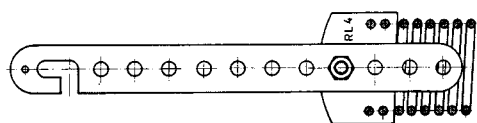

710.800

NOODZAKELIJKE RUIMTE VOOR PLAATSING:

A. Boven de deur

Deurdikte + 1cm

In open stand is de dagopening volledig vrij.

B. Op de zijmuren

Min. 12cm langs beide kanten.