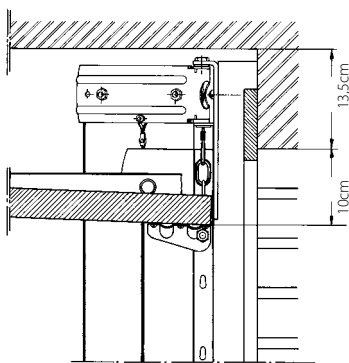

SERIE 714.000 MAX 100 KG

NOODZAKELIJKE RUIMTE VOOR PLAATSING

A. Boven de deur min. 13,5cm
in open stand is de vrije dag-opening
10cm kleiner dan de deuropening

B. Op de zijmuren:

- container naast de deuropening:
  container N° 709.130: min. 20cm
  container N° 709.140: min. 21cm
  container N° 709.210: min. 30cm
- container achteraan de garage:
  min. 6cm

Indien de containers N° 709.130 (N° 709.140) achteraan de garage geplaatst worden, of indien de container N° 709.210 gebruikt wordt, dan moeten de rollen op as N° 708.145 uit de draaibare kopstukken N° 714.515 en N° 714.525 genomen worden en geplaatst in de draagstoelen N° 714.550. Deze draagstoelen worden op die plaats aan de muur bevestigd, waar de containers met tegenwicht zullen hangen.

714.400