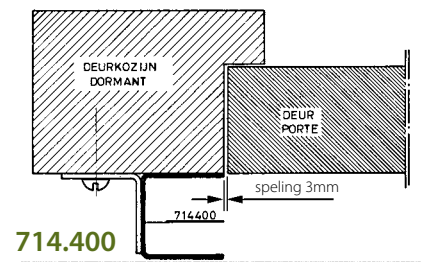

SERIE 714.000 MAX 100 KG

NOODZAKELIJKE RUIMTE VOOR PLAATSING

A. Boven de deur min. 13,5cm
in open stand is de vrije dag-opening
10cm kleiner dan de deuropening

B. Op de zijmuren:

- container naast de deuropening:
  container N° 709.130: min. 20cm
  container N° 709.140: min. 21cm
  container N° 709.210: min. 30cm
- container achteraan de garage:
  min. 6cm

Indien de containers N° 709.130 (N° 709.140) achteraan de garage geplaatst worden, of indien de container N° 709.210 gebruikt wordt, dan moeten de rollen op as N° 708.145 uit de draaibare kopstukken N° 714.515 en N° 714.525 genomen worden en geplaatst in de draagstoelen N° 714.550. Deze draagstoelen worden op die plaats aan de muur bevestigd, waar de containers met tegenwicht zullen hangen.

714.400