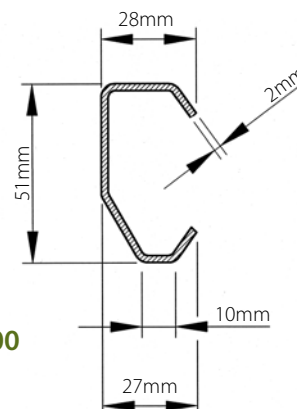

A/ BUNDEL PROFIELEN

max. deurhoogte 2,10m: N° 714.010.020

2 bovenprofielen = 2,10m	N° 714.110
1 U-profiel rechts = 2,10m	N° 714.310
1 U-profiel links = 2,10m	N° 714.410
2 ophanglatten	N° 700.400

max. deurhoogte 2,35m: N° 714.020.020

2 bovenprofielen = 2,35m	N° 714.120
1 U-profiel rechts = 2,35m	N° 714.320
1 U-profiel links = 2,35m	N° 714.420
2 ophanglatten	N° 700.400

max. deurhoogte 2,60m: N° 714.030.020

2 bovenprofielen = 2,60m	N° 714.130
1 U-profiel rechts = 2,60m	N° 714.330
1 U-profiel links = 2,60m	N° 714.430
2 ophanglatten	N° 700.400

max. deurhoogte 3,00m: N° 714.040.020

2 bovenprofielen rechts = 3,00m	N° 714.140
1 U-profiel rechts = 3,00m	N° 714.340
1 U-profiel links = 3,00m	N° 714.440
2 ophanglatten	N° 700.400

714.100

714.300

B/ DOOS ONDERDELEN