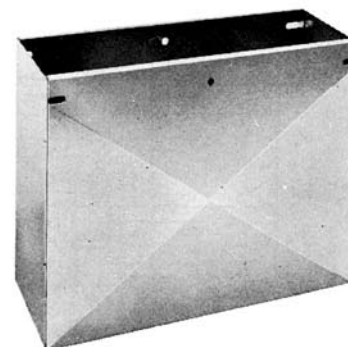

709.210 (40 lit.)

Container