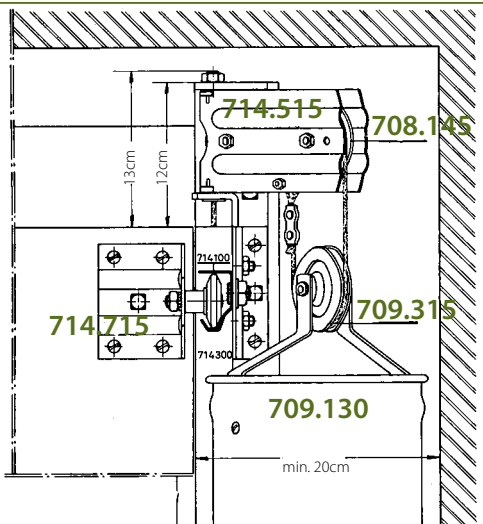

SERIE 714.000 MAX 100 KG

NOODZAKELIJKE RUIMTE VOOR PLAATSING

A. Boven de deur min. 13,5cm
in open stand is de vrije dag-opening
10cm kleiner dan de deuropening

B. Op de zijmuren:

- container naast de deuropening:
  container N° 709.130: min. 20cm
  container N° 709.140: min. 21cm
  container N° 709.210: min. 30cm
- container achteraan de garage:
  min. 6cm

Indien de containers N° 709.130 (N° 709.140) achteraan de garage geplaatst worden, of indien de container N° 709.210 gebruikt wordt, dan moeten de rollen op as N° 708.145 uit de draaibare kopstukken N° 714.515 en N° 714.525 genomen worden en geplaatst in de draagstoelen N° 714.550. Deze draagstoelen worden op die plaats aan de muur bevestigd, waar de containers met tegenwicht zullen hangen.

714.400