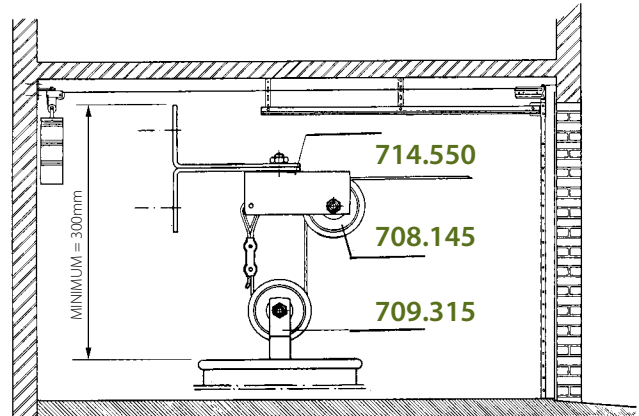

Trekriem

Breedte X Lengte X Hoogte
210mm X 505mm X 400mm

709.210 (40 lit.)

Container

SERIE 714.000 MAX 100 KG

NOODZAKELIJKE RUIMTE VOOR PLAATSING

A. Boven de deur min. 13,5cm
in open stand is de vrije dag-opening
10cm kleiner dan de deuropening

B. Op de zijmuren:

- container naast de deuropening:
container N° 709.130: min. 20cm
container N° 709.140: min. 21cm
container N° 709.210: min. 30cm
- container achteraan de garage:
min. 6cm

Veiligheidsstelsel