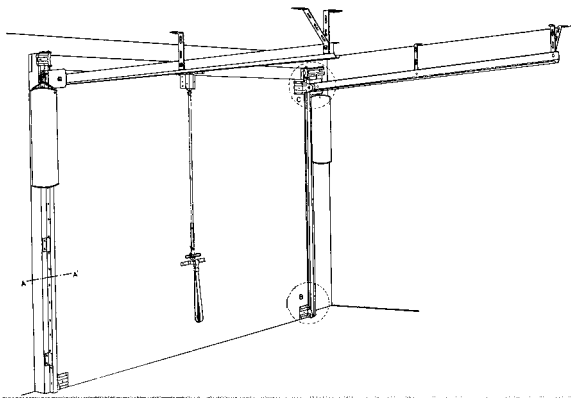

Trekriem

Breedte X Lengte X Hoogte
210mm X 505mm X 400mm

709.210 (40 lit.)

Container

SERIE 714.000 MAX 100 KG

NOODZAKELIJKE RUIMTE VOOR PLAATSING

A. Boven de deur min. 13,5cm
in open stand is de vrije dag-opening
10cm kleiner dan de deuropening