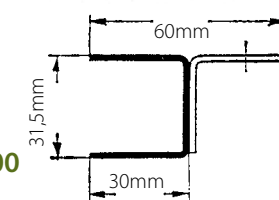

A/ BUNDEL PROFIELEN

max. deurhoogte 2,10m: N° 714.010.020

2 bovenprofielen = 2,10m	N° 714.110
1 U-profiel rechts = 2,10m	N° 714.310
1 U-profiel links = 2,10m	N° 714.410
2 ophanglatten	N° 700.400

max. deurhoogte 2,35m: N° 714.020.020

2 bovenprofielen = 2,35m	N° 714.120
1 U-profiel rechts = 2,35m	N° 714.320
1 U-profiel links = 2,35m	N° 714.420
2 ophanglatten	N° 700.400

max. deurhoogte 2,60m: N° 714.030.020

2 bovenprofielen = 2,60m	N° 714.130
1 U-profiel rechts = 2,60m	N° 714.330
1 U-profiel links = 2,60m	N° 714.430
2 ophanglatten	N° 700.400

max. deurhoogte 3,00m: N° 714.040.020

2 bovenprofielen rechts = 3,00m	N° 714.140
1 U-profiel rechts = 3,00m	N° 714.340
1 U-profiel links = 3,00m	N° 714.440
2 ophanglatten	N° 700.400

714.100

714.300

B/ DOOS ONDERDELEN