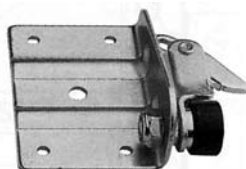

TOEBEHOREN

714.515

Draaibaar kopstuk rechts
(Draaibaar kopstuk links: 714.525)

714.715

Draagrol

714.550

Draagstoel zonder rol

709.345

Containerbeugel met rol

714.755

Veiligheidsgeleider rechts
(veiligheidsgeleider links: 714.765)

708.245

Rol in beugel met draad-as

709.315

Containerbeugel met rol

709.450