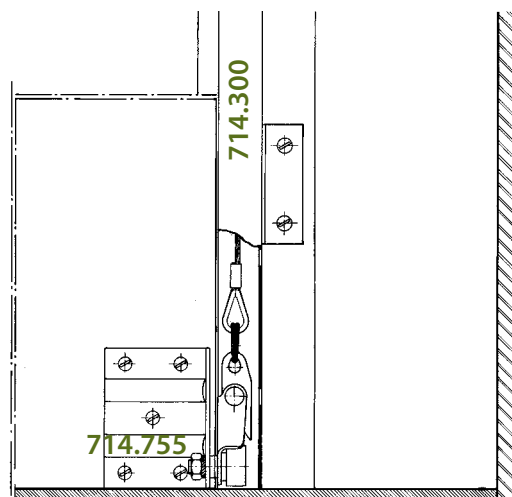

SERIE 714.000 MAX 100 KG

NOODZAKELIJKE RUIMTE VOOR PLAATSING

A. Boven de deur min. 13,5cm
in open stand is de vrije dag-opening
10cm kleiner dan de deuropening

B. Op de zijmuren:

- container naast de deuropening:
  container N° 709.130: min. 20cm
  container N° 709.140: min. 21cm
  container N° 709.210: min. 30cm
- container achteraan de garage:
  min. 6cm

Indien de containers N° 709.130 (N° 709.140) achteraan de garage geplaatst worden, of indien de container N° 709.210 gebruikt wordt, dan moeten de rollen op as N° 708.145 uit de draaibare kopstukken N° 714.515 en N° 714.525 genomen worden en geplaatst in de draagstoelen N° 714.550. Deze draagstoelen worden op die plaats aan de muur bevestigd, waar de containers met tegenwicht zullen hangen.

714.400