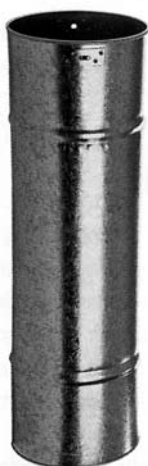

TOEBEHOREN

714.515

Draaibaar kopstuk rechts
(Draaibaar kopstuk links: 714.525)

714.715

Draagrol

714.550

Draagstoel zonder rol

709.345

Containerbeugel met rol

714.755

Veiligheidsgeleider rechts
(veiligheidsgeleider links: 714.765)

708.245

Rol in beugel met draad-as

709.315

Containerbeugel met rol

709.450

Containerbeugel zonder rol

N°	Inhoud	Beugel	Ø X H (mm)
709.130	12,5 lit.	709.315	Ø185 X 570
709.140	20 lit.	709.345	Ø210 X 690

709.130
709.140

Container

714.940
714.910

Zakje benodigheden

700.210
(0,42m)
700.240
(0,75m)