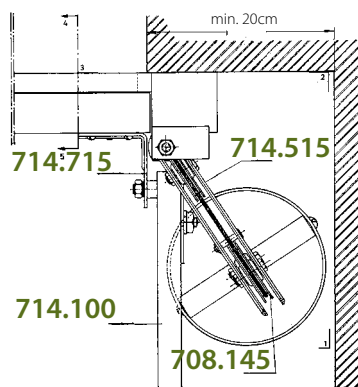

SERIE 714.000 MAX 100 KG

NOODZAKELIJKE RUIMTE VOOR PLAATSING

A. Boven de deur min. 13,5cm
in open stand is de vrije dag-opening
10cm kleiner dan de deuropening

B. Op de zijmuren:

- container naast de deuropening:
  container N° 709.130: min. 20cm
  container N° 709.140: min. 21cm
  container N° 709.210: min. 30cm
- container achteraan de garage:
  min. 6cm

Indien de containers N° 709.130 (N° 709.140) achteraan de garage geplaatst worden, of indien de container N° 709.210 gebruikt wordt, dan moeten de rollen op as N° 708.145 uit de draaibare kopstukken N° 714.515 en N° 714.525 genomen worden en geplaatst in de draagstoelen N° 714.550. Deze draagstoelen worden op die plaats aan de muur bevestigd, waar de containers met tegenwicht zullen hangen.

714.400