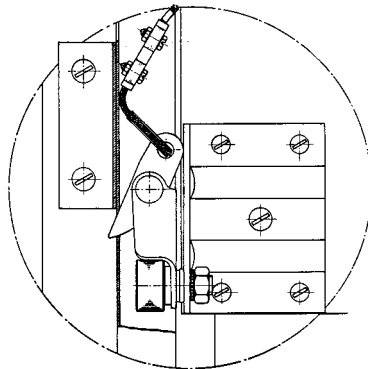

B. Op de zijmuren:

- container naast de deuropening:
  container N° 709.130: min. 20cm
  container N° 709.140: min. 21cm
  container N° 709.210: min. 30cm
- container achteraan de garage:
  min. 6cm

Veiligheidsstelsel

Indien de containers N° 709.130 (N° 709.140) achteraan de garage geplaatst worden, of indien de container N° 709.210 gebruikt wordt, dan moeten de rollen op as N° 708.145 uit de draaibare kopstukken N° 714.515 en N° 714.525 genomen worden en geplaatst in de draagstoelen N° 714.550. Deze draagstoelen worden op die plaats aan de muur bevestigd, waar de containers met tegenwicht zullen hangen.