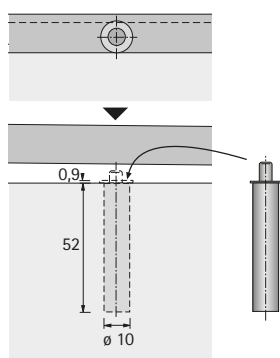

Optionele demping Silent System

- ▶ Voor potscharnieren
- ▶ Voor Intermat en SlideOn

Universele inboordemper Silent System

- ▶ Om in de bovenste of onderste bodem te boren
- ▶ Te gebruiken met automatische scharnieren Intermat en SlideOn
- ▶ Vanaf 7,5 kg frontplaatgewicht twee dempers gebruiken
- ▶ Kan naderhand worden gemonteerd
- ▶ kunststof grijs

Aanslagsoort	Bestelnr.	VE
volledig voorliggend, voorliggend, half voorliggend	0 060 685	1/50 st.

Inbouwtekening

Montage