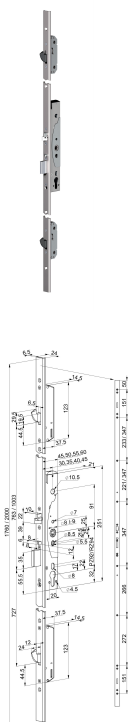

## Elektromechanische sloten

Utiliteitsbouw - Motorbediende sloten

Veiligheidspaniekmeerpuntssluitingen - motorgestuurd

ABMP420100520

Experience a safer and more open world

### Omschrijving

Insteek meerpunt motorslot, Certa Public, U-voorplaat 6x24x1760mm RVS rechte hoeken, haakschoten boven en onder, 9mm noot met 8mm hulzen, 12-24V dc of 12-18V ac, met stuureenheid zonder sluitplaat noch kabel, asmaat 92mm, doornmaat 40mm, omkeerbaar

### Eigenschappen

- Voor profieldeuren
- Mechanisch zelfvergrendelende dag- en nachtschoot
- Mechanische paniekmfunctie
- Universele aansluitspanning
- Gecontroleerde zijde instelbaar
- Tweedelige dagschoot
- Diverse doornmaten
- Universele draairichting
- Inclusief stuurunit EA420
- Signaleringen:
  - Nachtschoot in
  - Nachtschoot uit
  - Hulpshoort in
  - Deurkruk naar beneden
  - Cilinderbediend
  - Kabelsabotage

Artikelnaam	Model voorplaat	Afmeting voorplaat (mm)	Mat. voorplaat	Afstand (mm)	Doornmaat (mm)	Draair.	Spanning
ABMP420100520	rechthoekig	24 x 1760	rvs	92	40	1/2/3/4	12-24V DC/12-18V AC

The ASSA ABLOY Group is the global leader in access solutions. Every day, we help billions of people experience a more open world.