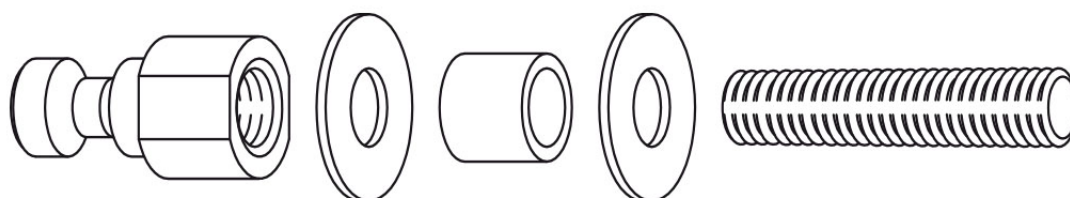

Artitec - Set FK 01

Paarsgewijze doorgaande bevestiging

Santens bestel nummer	Set	geschikt voor deurgreep of steun Ø	Type deur	Deurdikte	Benodigd type deurgreep
110843	FK 01	Ø19 mm	Glas	M8 x 45: 7-22 mm	Paar