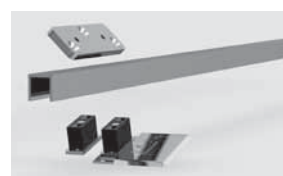

● = ja ○ = optie

Componenten van het modulesysteem

CS 80 MAGNEO aandrijving
incl. set
inbouwwandmontage
LV1 Art.-nr. 84010001
LV2 Art.-nr. 84010002
LV3 Art.-nr. 84010003

Afdekkap met montageset
75 mm
LV1 Art.-nr. 84000051
LV2 Art.-nr. 84000052
LV3 Art.-nr. 84000053

Afdekkap met montagesets
voor MANET 62 mm
LV1 Art.-nr. 84000061
LV2 Art.-nr. 84000062
LV3 Art.-nr. 84000063

Deurset houten deur
incl. vloergeleiders
Art.-nr. 84000071

Deurset MANET
incl. vloergeleiders
Art.-nr. 84000072