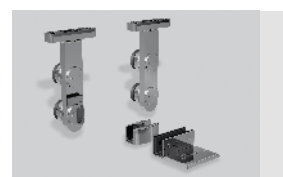

Technische specificaties

Lengte van de aandrijfunit	zonder afdekkap met afdekkap	
Lengtevariant LV1	1.750 mm	1.840 mm
Lengtevariant LV2	2.000 mm	2.090 mm
Lengtevariant LV3	2.250 mm	2.340 mm
Aandrijving hoogte		
bij MANET glasbevestigingen	62 mm	
bij glasklemschoen	75 mm	
bij houten deur	75 mm	
Dikte		
Wandopbouwmontage (zonder opvulplaat)	60 mm	
Wandinbouwmontage (alleen aandrijvingsprofiel)	50 mm	
Gewicht aandrijving		
Lengtevariant LV1	8,6 kg	
Lengtevariant LV2	9,4 kg	
Lengtevariant LV3	10,2 kg	
Snelheid	0,2–0,6 m/s	
De snelheid resulteert uit de schuifweg en het gewicht van de deur. Instellen geschiedt automatisch bij inbedrijfstelling met inachtneming van de actuele normen en voorschriften.		
Voedingsspanning	220–230 V AC ± 10% 50/60 Hz	
Afzekering ter plekke	10 A	
Opgenomen vermogen		
Stand-by-modus	3,7 W	
Automatic modus max.	60 W	
Veiligheidsgraad	IP 20	
Temperatuurbereik	0–40 °C	
Bedrijfsgeluid	max. 55 db (A)	
Gemeten bij testconfiguratie Geluidswaarden gerelateerd aan deur en onderconstructie		
Low energy modus (laag-energiebedrijf)	●	
Full energy modus (vol-energiebedrijf)	○	
Specificaties conform DIN 18650, ANSI, BSI	●	
Fabricage conform 9001:2000	●	

● = ja ○ = optie

Componenten van het modulesysteem

CS 80 MAGNEO aandrijving
incl. set
inbouwwandmontage
LV1 Art.-nr. 84010001
LV2 Art.-nr. 84010002
LV3 Art.-nr. 84010003

Afdekkap met montageset
75 mm
LV1 Art.-nr. 84000051
LV2 Art.-nr. 84000052
LV3 Art.-nr. 84000053

Afdekkap met montagesets
voor MANET 62 mm
LV1 Art.-nr. 84000061
LV2 Art.-nr. 84000062
LV3 Art.-nr. 84000063

Deurset houten deur
incl. vloergeleiders
Art.-nr. 84000071

Deurset MANET
incl. vloergeleiders
Art.-nr. 84000072

Deurset glasklemschoen
incl. vloergeleiders E6/C0
LV1 Art.-nr. 84000073
LV2 Art.-nr. 84000074
LV3 Art.-nr. 84000075
Aluminiumprofiel onbewerkt
LV3 Art.-nr. 84000076

Opvulplaat
LV1 Art.-nr. 84020124
LV2 Art.-nr. 84020125
LV3 Art.-nr. 84020126