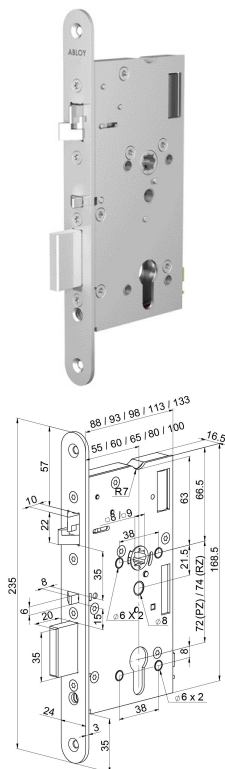

## Elektromechanische sloten

Utiliteitsbouw - Motorbediende sloten

Veiligheidspaniekdeursloten - motorgestuurd

**ABEL518100150**

Experience a safer and more open world

### Omschrijving

Insteekmotorslot, Certa Small Business, voorplaat 24mm RVS, afgerond, 9mm noot met 8mm hulzen, 12-24V dc, zonder sluitplaat noch kabel, asmaat 72mm, doornmaat 55mm, omkeerbaar

Afgebeeld Geschikt voor toepassing in enkele binnen- en buitendeuren met paniekfunctie in de utiliteitsbouw waar een automatische opening gewenst is.

### Eigenschappen

- Mechanisch zelfvergrendelende dag- en nachtschoot
- Mechanische paniekmfunctie
- Universele aansluitspanning
- Gecontroleerde zijde instelbaar
- Tweedelige dagschoot
- Diverse doornmaten
- Universele draairichting
- Nachtschootsignalering

Artikelnaam	Model voorplaat	Afmeting voorplaat (mm)	Mat. voorplaat	Afstand	Doornmaat (mm)	Draair.	Spanning
ABEL518100150	afgerond	24 x 235	rvs	72	55	1/2/3/4	12-24V DC

The ASSA ABLOY Group is the global leader in access solutions. Every day, we help billions of people experience a more open world.