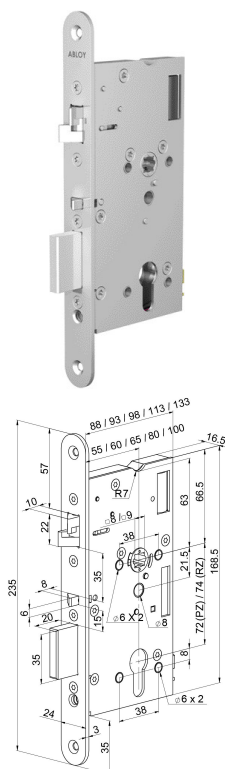

## Elektromechanische sloten

Utiliteitsbouw - Motorbediende sloten

Veiligheidspaniekdeursloten - motorgestuurd

**ABEL518100160**

Experience a safer and more open world

### Omschrijving

Insteekmotorslot, Certa Small Business, voorplaat 24mm RVS, afgerond, 9mm noot met 8mm hulzen, 12-24V dc, zonder sluitplaat noch kabel, asmaat 72mm, doornmaat 60mm, omkeerbaar

Afgebeeld Geschikt voor toepassing in enkele binnen- en buitendeuren met paniekfunctie in de utiliteitsbouw waar een automatische opening gewenst is.

### Eigenschappen

- Mechanisch zelfvergrendelende dag- en nachtschoot
- Mechanische paniekmfunctie
- Universele aansluitspanning
- Gecontroleerde zijde instelbaar
- Tweedelige dagschoot
- Diverse doornmaten
- Universele draairichting
- Nachtschootsignalering

Artikelnaam	Model voorplaat	Afmeting voorplaat (mm)	Mat. voorplaat	Afstand	Doornmaat (mm)	Draair.	Spanning
ABEL518100160	afgerond	24 x 235	rvs	72	60	1/2/3/4	12-24V DC

The ASSA ABLOY Group is the global leader in access solutions. Every day, we help billions of people experience a more open world.