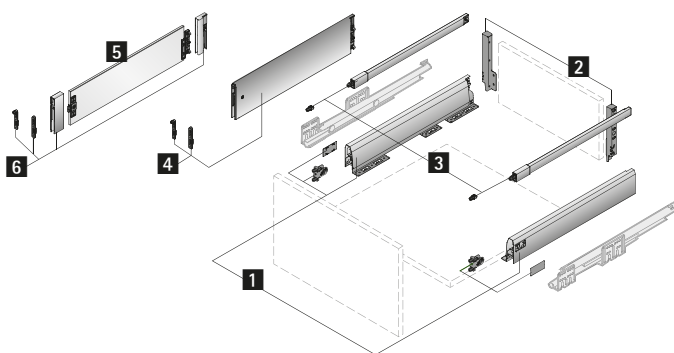

Dubbelwandig schuifladesysteem ArciTech

- ▶ Uittrekelement 218 mm hoog, zijwandhoogte 94 mm
- ▶ Gepoedercoat staal

- 1 Set zijwand bestaat uit:** 1 zijwand, links en rechts, 2 frontbevestigingen om in te slaan, 2 afdekkappen, bevestigingsmateriaal
- 2 Set achterwandverbinder bestaat uit:** 1 achterwandverbinder, links en rechts, bevestigingsmateriaal
- 3 Set lengtereling bestaat uit:** 1 lengtereling, links en rechts, 2 frontbevestigingen om in te slaan
- 4 Set TopSide bestaat uit:** 1 TopSide, links en rechts, 2 frontbevestigingen om in te slaan en aan te schroeven
- 5 Set DesignSide bestaat uit:** 1 DesignSide, links en rechts met opgeplakte verbinders
- 6 Set DesignSide adapter bestaat uit:** 1 DesignSide adapter voor, links en rechts, 1 DesignSide adapter achter, links en rechts, 2 frontbevestigingen om in te slaan en aan te schroeven

zilver

Nominale lengte mm	Bestelnr. / artikel / type glas						VE	
	1 Zijwand	2 Achterwandverbinder	3 Lengtereling	4 TopSide	5 DesignSide grijs	helder		6 DesignSide adapter
270	9 150 613	9 150 644	9 150 647		9 248 354	9 122 991	9 122 978	1 set
300	9 150 614		9 150 648		9 254 267	9 122 992		1 set
350	9 150 615		9 150 649		9 248 378	9 122 993		1 set
400	9 150 616		9 150 650	9 122 949	9 254 268	9 122 994		1 set
450	9 150 618		9 150 652	9 122 953	9 248 389	9 122 995		1 set
500	9 150 619		9 150 653	9 122 957	9 248 390	9 122 996		1 set
550	9 150 620		9 150 654	9 122 961	9 248 391	9 122 997		1 set
650	9 150 621		9 150 656	9 122 969	9 282 683	9 123 078		1 set