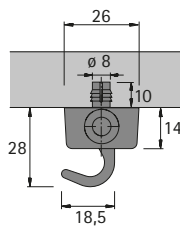

Toebehoren voor draaistangsloten

- ▶ Zonder afdekprofiel
- ▶ Draaistang, sluithaak, stanggeleider

Draaistang 6 / 5

- ▶ Vernikkeld staal

Lengte mm	Bestelnr.	VE
1000	0 072 251	1/10 st.
1500	0 072 253	1/10 st.

Sluithaken, om aan te schroeven

- ▶ Te gebruiken zonder afdekprofiel
- ▶ Vernikkeld

Bestelnr. / aanslagzijde		VE
links	rechts	
0 072 267	0 072 266	1/10 st.

Sluithaak, om in te drukken

- ▶ Te gebruiken zonder afdekprofiel
- ▶ Vernikkeld

Bestelnr. / aanslagzijde		VE
links	rechts	
0 072 271	0 072 270	1/10 st.

Stanggeleider, om aan te schroeven

- ▶ Te gebruiken zonder afdekprofiel
- ▶ Vernikkeld

Bestelnr.	VE
0 072 274	1/20 st.

Stanggeleider, om in te drukken

- ▶ Te gebruiken zonder afdekprofiel
- ▶ Vernikkeld

Bestelnr.	VE
0 072 276	1/20 st.

hettich.com/short/9e75da