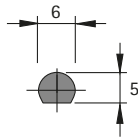

Toebehoren voor draaistangsloten

- Zonder afdekprofiel
- Draaistang, sluithaak, stanggeleider

Draaistang 6 / 5

- Vernikkeld staal

Lengte mm	Bestelnr.	VE
1000	0 072 251	1/10 st.
1500	0 072 253	1/10 st.