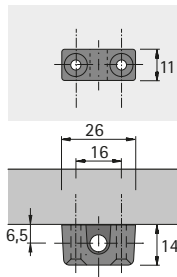

Sluithaken, om aan te schroeven

- ▶ Te gebruiken zonder afdekprofiel
- ▶ Vernikkeld

Bestelnr. / aanslagzijde		VE
links	rechts	
0 072 267	0 072 266	1/10 st.

Sluithaak, om in te drukken

- ▶ Te gebruiken zonder afdekprofiel
- ▶ Vernikkeld

Bestelnr. / aanslagzijde		VE
links	rechts	
0 072 271	0 072 270	1/10 st.

Stanggeleider, om aan te schroeven

- ▶ Te gebruiken zonder afdekprofiel
- ▶ Vernikkeld

Bestelnr.	VE
0 072 274	1/20 st.

Stanggeleider, om in te drukken