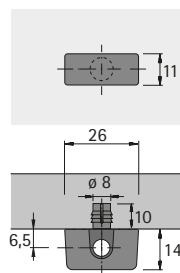

Bestelnr. / aanslagzijde		VE
links	rechts	
0 072 271	0 072 270	1/10 st.

Stanggeleider, om aan te schroeven

- ▶ Te gebruiken zonder afdekprofiel
- ▶ Vernikkeld

Bestelnr.	VE
0 072 274	1/20 st.

Stanggeleider, om in te drukken