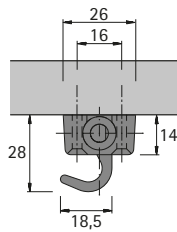

Toebehoren voor draaistangsloten

- ▶ Zonder afdekprofiel
- ▶ Draaistang, sluithaak, stanggeleider

Draaistang 6 / 5

- ▶ Vernikkeld staal

Lengte mm	Bestelnr.	VE
1000	0 072 251	1/10 st.
1500	0 072 253	1/10 st.

Sluithaken, om aan te schroeven

- ▶ Te gebruiken zonder afdekprofiel
- ▶ Vernikkeld

Bestelnr. / aanslagzijde		VE
links	rechts	
0 072 267	0 072 266	1/10 st.

Sluithaak, om in te drukken

- ▶ Te gebruiken zonder afdekprofiel
- ▶ Vernikkeld

Bestelnr. / aanslagzijde		VE
links	rechts	
0 072 271	0 072 270	1/10 st.

Stanggeleider, om aan te schroeven

- ▶ Te gebruiken zonder afdekprofiel
- ▶ Vernikkeld

Bestelnr.	VE
0 072 274	1/20 st.

Stanggeleider, om in te drukken

- ▶ Te gebruiken zonder afdekprofiel
- ▶ Vernikkeld

Bestelnr.	VE
0 072 276	1/20 st.

hettich.com/short/9e75da