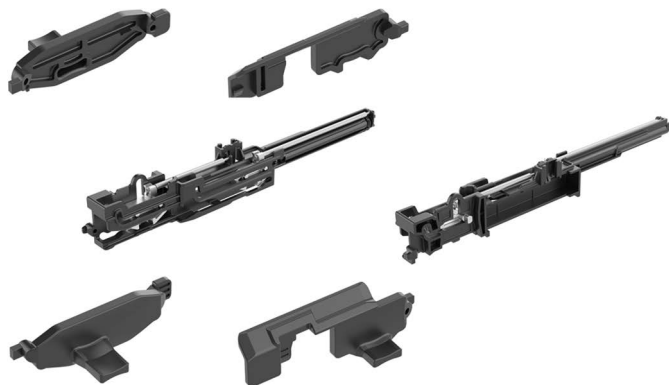

Beslagsystemen voor organisatie met kastenwanden

- ▶ Kastdiepte 400 mm
- ▶ Zelfintrekbehuizing

Zelfintrekbehuizing

- ▶ Voor ladegeleiders Quadro Duplex
- ▶ Voor zelfintrek aan beide zijden

Constructiewijze	Bestelnr.	VE
Voor kastbouwwijze maat X = 13 mm	9 078 709	1 set
Voor eindeloze bouwwijze maat X = 22 mm	9 078 710	1 set

Zelfintrekbehuizing met demping Silent System

- ▶ Voor ladegeleiders Quadro Duplex
- ▶ Voor zelfintrek aan beide zijden met demping Silent System

Constructiewijze	Bestelnr.	VE
Voor kastbouwwijze maat X = 13 mm	9 078 711	1 set
Voor eindeloze bouwwijze maat X = 22 mm	9 078 712	1 set

Zelfintrekbehuizing met demping Silent System 40

- ▶ Voor zelfintrek aan beide zijden
- ▶ Voor ladegeleiders Quadro Duplex X = 13 mm
- ▶ Voor bijzonder zachte en stille zelfintrek

Set bestaat uit:

- ▶ 1 set zelfintrekbehuizing
- ▶ 1 set trekstukken
- ▶ 1 set activator
- ▶ Schroeven
- ▶ Montagehandleiding

Kleur	Bestelnr.	VE
aluminiumkleurig	9 209 847	1 set
zwart	9 208 385	1 set

Behuizing met Push to open voor hangmapregisterframe en brede schuiflade

- ▶ Voor ladegeleiders Quadro Duplex
- ▶ Met Push to open
- ▶ Voor kastbouwwijze maat X = 13 mm