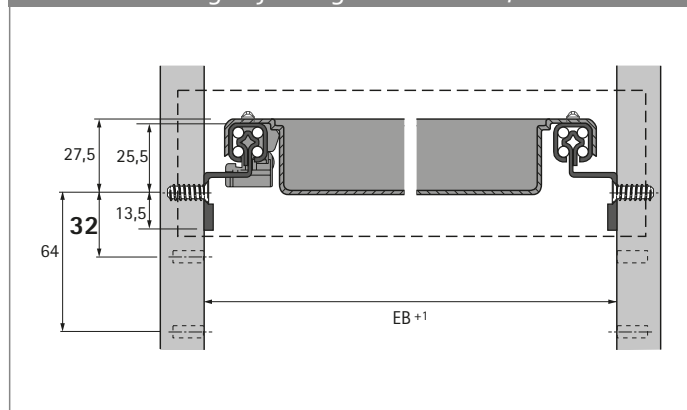

Beslagsystemen voor bureau organisatie

- ▶ Bureau container en smalle container Systema Top 2000 voor houten meubels
- ▶ Ladegeleiders Quadro 12

Ladegeleiders Quadro 12

- ▶ Voor schrijffartikelenlade
- ▶ Gedeeltelijk uittrekbare ladegeleider (effect van een volledig uittrekbare ladegeleider)
- ▶ Met frontsnelbevestiging
- ▶ Max. fronthoogte 1 HE
- ▶ Belastbaarheid 12 kg (statisch)
- ▶ Belastbaarheid 6 kg volgens EN 15338, level 2
- ▶ Verzinkt staal

Opmerkingen:

- ▶ Behuizing met demping Silent System los bijgevoegd
- ▶ Openingssysteem Push to open los bijgevoegd

Rijboring 32 mm (set)

Uitvoering	Inbouwbreedte EB mm	Min. inbouwdiepte mm	Aanslagzijde	Bestelnr.	VE
Met veer	392	400	links en rechts	9 082 378	1 set
Met zelfintrek	392	400	links en rechts	9 134 766	1 set
Met Push to open	392	400	links en rechts	9 136 063	1 set
Met veer	292 / 392	510	links en rechts	0 074 862	1 set
Met zelfintrek	292 / 392	510	links en rechts	9 078 565	1 set
Met Push to open	292 / 392	510	links en rechts	9 111 145	1 set

Rijboring 32 mm (stuk)*

Uitvoering	Inbouwbreedte EB mm	Min. inbouwdiepte mm	Bestelnr. / aanslagzijde		VE
			links	rechts	
Met veer	292 / 392	510	9 131 686	9131685	50 st.
Voor zelfintrek / Push to open	292 / 392	510	9 131 687	9131685	50 st.

* Opmerking: behuizing met demping of Push to open a.u.b. apart bestellen.

Inbouwtekening: rijboring 32 mm

Inbouwtekening: rijboring 32 mm SEZ / PTO

hettich.com/short/39b958