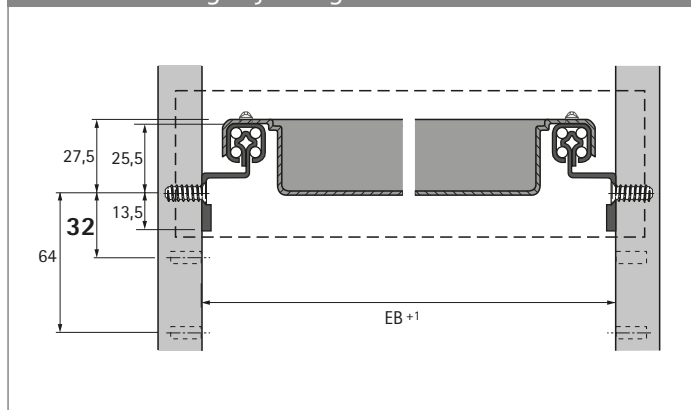

Beslagsystemen voor bureau organisatie

- ▶ Bureau container en smalle container Systema Top 2000 voor houten meubels
- ▶ Ladegeleiders Quadro 12

Ladegeleiders Quadro 12

- ▶ Voor schrijffartikelenlade
- ▶ Gedeeltelijk uittrekbare ladegeleider (effect van een volledig uittrekbare ladegeleider)
- ▶ Met frontsnelbevestiging
- ▶ Max. fronthoogte 1 HE
- ▶ Belastbaarheid 12 kg (statisch)
- ▶ Belastbaarheid 6 kg volgens EN 15338, level 2
- ▶ Verzinkt staal

Opmerkingen:

- ▶ Behuizing met demping Silent System los bijgevoegd
- ▶ Openingssysteem Push to open los bijgevoegd

Rijboring 32 mm (set)

Uitvoering	Inbouwbreedte EB mm	Min. inbouwdiepte mm	Aanslagzijde	Bestelnr.	VE
Met veer	392	400	links en rechts	9 082 378	1 set
Met zelfintrek	392	400	links en rechts	9 134 766	1 set
Met Push to open	392	400	links en rechts	9 136 063	1 set
Met veer	292 / 392	510	links en rechts	0 074 862	1 set
Met zelfintrek	292 / 392	510	links en rechts	9 078 565	1 set
Met Push to open	292 / 392	510	links en rechts	9 111 145	1 set

Rijboring 32 mm (stuk)*

Uitvoering	Inbouwbreedte EB mm	Min. inbouwdiepte mm	Bestelnr. / aanslagzijde		VE
			links	rechts	
Met veer	292 / 392	510	9 131 686	9131685	50 st.
Voor zelfintrek / Push to open	292 / 392	510	9 131 687	9131685	50 st.

* Opmerking: behuizing met demping of Push to open a.u.b. apart bestellen.

Inbouwtekening: rijboring 32 mm

Inbouwtekening: rijboring 32 mm SEZ / PTO

hettich.com/short/39b958