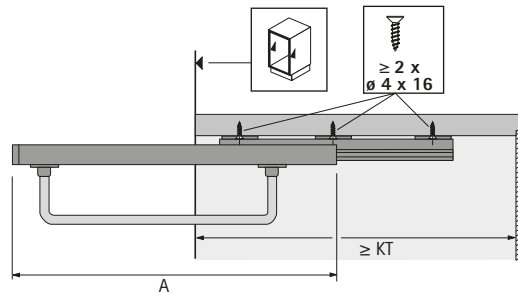

Kastinrichting

► Kleerhangerhouder

Kleerhangerhouder met ladegeleider op Quadro-basis

- Voor montage onder de bodem
- Belastbaarheid 25 kg volgens EN 15338, level 1
- Ladegeleiders Quadro staal zilver
- Beugel vernikkeld staal

Binnendiepte kast (KT) mm	Lengte (A) mm	Bestelnr.	VE
350	345	9 136 276	1 st.
400	395	9 136 277	1 st.
500	497	9 136 280	1 st.

Kleerhangerhouder

- Montage onder de bodem
- Uittrekbaar
- Lengte 310 mm, uitgetrokken 488 mm
- Belastbaarheid 6 kg
- Vernikkeld staal

Bestelnr.	VE
0 040 279	1/50 st.

Neerklapbare kleerhangerhouder

- Montage aan de kastzijwand
- 90° opklapbaar
- Links en rechts toepasbaar
- Belastbaarheid 5 kg
- Breedte 180 x diepte 20 x hoogte 45 mm
- Gepoedercoat staal / kunststof antraciet