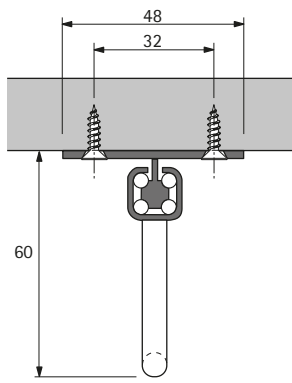

Kastinrichting

► Kleerhangerhouder

Kleerhangerhouder met ladegeleider op Quadro-basis

- Voor montage onder de bodem
- Belastbaarheid 25 kg volgens EN 15338, level 1
- Ladegeleiders Quadro staal zilver
- Beugel vernikkeld staal

Binnendiepte kast (KT) mm	Lengte (A) mm	Bestelnr.	VE
350	345	9 136 276	1 st.
400	395	9 136 277	1 st.
500	497	9 136 280	1 st.

Kleerhangerhouder

- Montage onder de bodem
- Uittrekbaar
- Lengte 310 mm, uitgetrokken 488 mm
- Belastbaarheid 6 kg
- Vernikkeld staal

Bestelnr.	VE
0 040 279	1/50 st.

Neerklapbare kleerhangerhouder

- Montage aan de kastzijwand
- 90° opklapbaar
- Links en rechts toepasbaar
- Belastbaarheid 5 kg
- Breedte 180 x diepte 20 x hoogte 45 mm
- Gepoedercoat staal / kunststof antraciet