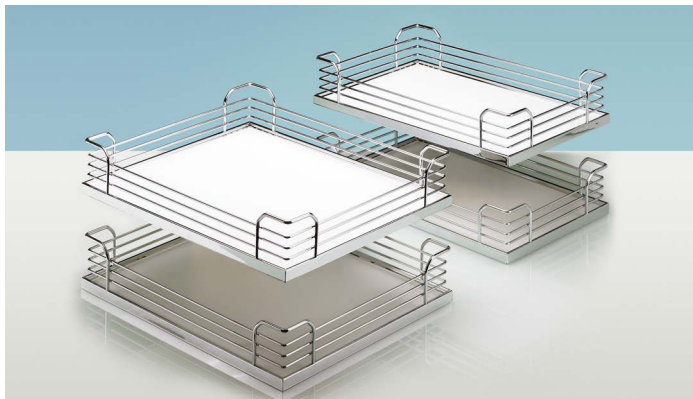

Onderkastinrichting

- ▶ Hoekkastladegeleider
- ▶ Moving Corner

Arena CLASSIC antislip-inhangplateaus

- ▶ Houten bodem met witte melamineharscoating en speciaal antislip lakwerk
- ▶ Belastbaarheid 7 kg per voorste legplank, 9 kg per achterste legplank
- ▶ Reling verchromd staal

- Set bestaat uit:
- ▶ 4 Arena CLASSIC inhangplateaus

Bestelnr.	VE
0 013 890	1 set

Inhangmanden

- ▶ Belastbaarheid 7 kg per voorste mand, 9 kg per achterste mand
- ▶ Verchromd staal

- Set bestaat uit:
- ▶ 4 inhangmanden

Bestelnr.	VE
0 073 506	1 set

Montage