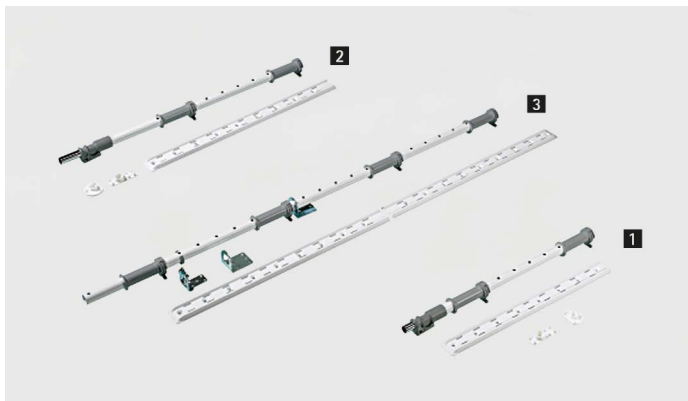

Onderkast- en highboard-inrichting

- ▶ Zwenkbare hoekkastladegeleider
- ▶ LeMans II

Funcieafloop (afbeelding toont een rechteruitvoering):

Assen voor LeMans II

- ▶ Draaias voor zwenkbare hoekkastladegeleider LeMans II
- ▶ Te gebruiken voor de opgegeven inwendige kashoogtes en niet inkortbaar
- ▶ Gepoedercoat staal

Set bestaat uit:

- ▶ 1 asbuis
- ▶ 1 montageprofiel (2 stuks bij as 1265 mm)
- ▶ Toebehoren

Binnenhoogte kast mm	Aantal legplankensets	Bestelnr. / kleur		VE
		wit	antraciet	
1 600 - 750	1 set legplanken (2 legplanken)	9 132 546	9 207 596	1 set
2 720 - 900	1 set legplanken (2 legplanken)	9 132 547	9 207 598	1 set
3 min. 1265	2 sets legplanken (4 legplanken)	9 132 548	9 207 599	1 set

Demping voor LeMans II

- ▶ Optionele demping voor LeMans II legplanken
- ▶ Wordt eenvoudig op de draaiarm gestoken
- ▶ Per legplank is één demper nodig
- ▶ Kunststof

Set bestaat uit:

- ▶ 2 dempers voor een legplankset LeMans II links of rechts

Uitvoering	Bestelnr. / kleur		VE
	wit	antraciet	
links	9 132 399	9 248 524	1 set
rechts	9 132 400	9 248 523	1 set

hettich.com/short/ed74ca