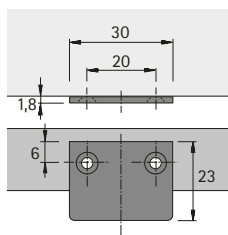

Cilindertrengelslot

- ▶ Prestige 2000
- ▶ Voor uitwisselbare grepelementen en ProDecor grepelementen

Trengel 10 x 3 mm

- ▶ Vernikkeld staal

Lengte mm	Bestelnr.	VE
1000	0 072 687	1/10 st.
1600	0 072 688	1/10 st.

Aanslaghoek

- ▶ Om aan te schroeven
- ▶ Vernikkeld staal

Bestelnr.	VE
0 072 684	1/100 st.

Aanslaghoek

- ▶ Om aan te schroeven
- ▶ Vernikkeld staal

Bestelnr.	VE
0 073 318	1/100 st.

Aanslaghoek Wing

- ▶ Om in te drukken
- ▶ Voor de inbouw met vouwschuifdeurbeslag Wing 77
- ▶ Vernikkeld

Paginaverwijzing:
▶ Vouwdeurbeslag Wing 77, zie pagina 576 - 577

Bestelnr.	VE
0 079 738	1/20 st.

hettich.com/short/f4a1b5