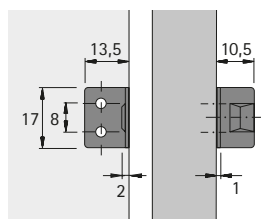

Cilindertrengelslot

- ▶ Prestige 2000
- ▶ Voor uitwisselbare grepelementen en ProDecor grepelementen

Trengel 10 x 3 mm

- ▶ Vernikkeld staal

Lengte mm	Bestelnr.	VE
1000	0 072 687	1/10 st.
1600	0 072 688	1/10 st.

Aanslaghoek

- ▶ Om aan te schroeven
- ▶ Vernikkeld staal

Bestelnr.	VE
0 072 684	1/100 st.

Aanslaghoek

- ▶ Om aan te schroeven
- ▶ Vernikkeld staal

Bestelnr.	VE
0 073 318	1/100 st.

Aanslaghoek Wing

- ▶ Om in te drukken
- ▶ Voor de inbouw met vouwschuifdeurbeslag Wing 77
- ▶ Vernikkeld

Paginaverwijzing:
▶ Vouwdeurbeslag Wing 77, zie pagina 576 - 577

Bestelnr.	VE
0 079 738	1/20 st.

hettich.com/short/f4a1b5