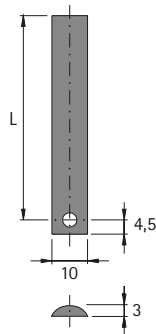

Cilindertrengelslot

- ▶ Prestige 2000
- ▶ Voor uitwisselbare grepelementen en ProDecor grepelementen

Trengel 10 x 3 mm

- ▶ Vernikkeld staal

Lengte mm	Bestelnr.	VE
1000	0 072 687	1/10 st.
1600	0 072 688	1/10 st.

Aanslaghoek

- ▶ Om aan te schroeven
- ▶ Vernikkeld staal

Bestelnr.	VE
0 072 684	1/100 st.

Aanslaghoek

- ▶ Om aan te schroeven
- ▶ Vernikkeld staal

Bestelnr.	VE
0 073 318	1/100 st.

Aanslaghoek Wing

- ▶ Om in te drukken
- ▶ Voor de inbouw met vouwschuifdeurbeslag Wing 77
- ▶ Vernikkeld

Paginaverwijzing:
▶ Vouwdeurbeslag Wing 77, zie pagina 576 - 577

Bestelnr.	VE
0 079 738	1/20 st.

hettich.com/short/f4a1b5