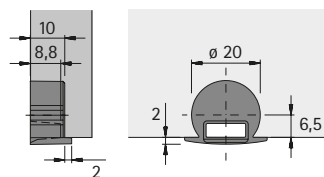

Aanslaghoek

- ▶ Om aan te schroeven
- ▶ Vernikkeld staal

Bestelnr.	VE
0 072 684	1/100 st.

Aanslaghoek

- ▶ Om aan te schroeven
- ▶ Vernikkeld staal

Bestelnr.	VE
0 073 318	1/100 st.

Aanslaghoek Wing

- ▶ Om in te drukken
- ▶ Voor de inbouw met vouwschuifdeurbeslag Wing 77
- ▶ Vernikkeld