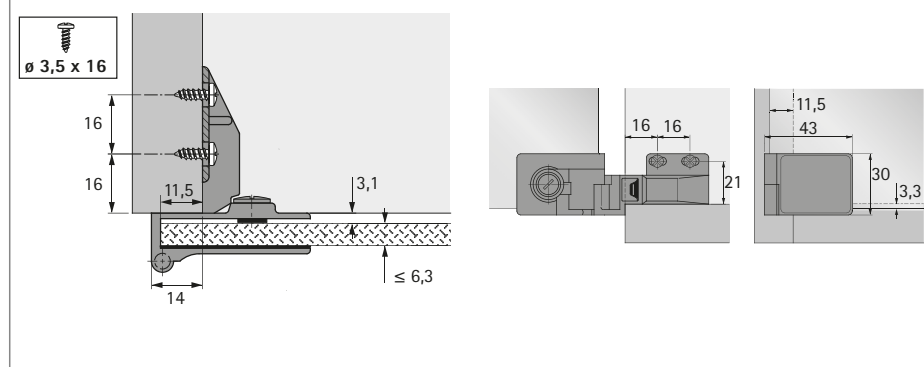

Speciaal scharnier

- ▶ Glasdeurscharnier ET 5160
- ▶ Voor opliggende deuren

- ▶ Glasdeurscharnier met dichthouder, voor opliggende deuren
- ▶ Openingshoek 170°
- ▶ Eenvoudige montage met klemschroef, geen boorgaten in het glas nodig
- ▶ Glasdeurscharnier incl. antislipbeveiliging om op te plakken
- ▶ Deurafmeting:
 - hoogte = inwendige kasthoogte + 6,6 mm
 - breedte = inwendige kastbreedte + 23 mm
- ▶ Mat vernikkeld spuitgietzink

Glasdeurscharnier ET 5160

Artikel	Bestelnr.	VE
Glasdeurscharnier ET 5160	0 030 866	1/20 set
Glasdeurscharnier	0 025 314	1/20 st.

Glasdeurscharnier ET 5160

Opmerking

Glasdeurgreep

hettich.com/short/e97feb