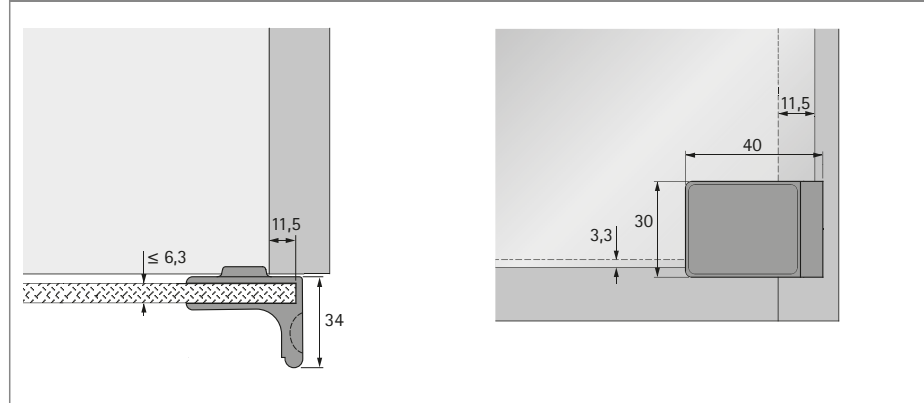

Opmerking

Glasdeurgreep