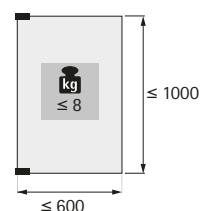

Speciaal scharnier

- Glasdeurscharnier ET 5160
- Voor opliggende deuren

- Glasdeurscharnier met dichthouder, voor opliggende deuren
- Openingshoek 170°
- Eenvoudige montage met klemschroef, geen boorgaten in het glas nodig
- Glasdeurscharnier incl. antislipbeveiliging om op te plakken
- Deurafmeting:
  - hoogte = inwendige kasthoogte + 6,6 mm
  - breedte = inwendige kastbreedte + 23 mm
- Mat vernikkeld spuitgietzink

Glasdeurscharnier ET 5160

Artikel	Bestelnr.	VE
Glasdeurscharnier ET 5160	0 030 866	1/20 set
Glasdeurscharnier	0 025 314	1/20 st.

Glasdeurscharnier ET 5160

Opmerking

Glasdeurgreep

hettich.com/short/e97feb