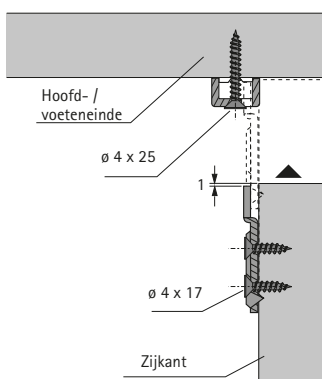

Verbindingsbeslag voor bedden

► Bedverbindingsbeslag met haken, hoekbedbeslag

Bedverbindingsbeslag 100 mm

- Haakelement met 2 haken
- Vooral geschikt voor smalle bedkanten
- Verzinkt staal

Set bestaat uit:

- 2 haakelementen rechts
- 2 haakelementen links
- 4 universele kappen rechts/links

| Bestelnr. | VE |
|-----------|----------|
| 0 025 185 | 1/10 set |

Hoekbedbeslag 127 mm

- Schroefgaten verspringen, in 32 mm rasterafstand
- Compleet met pluggen M6 x 13 en schroeven M6 x 12
- Verzinkt staal

| Bestelnr. | VE |
|-----------|----------|
| 0 025 189 | 1/40 st. |