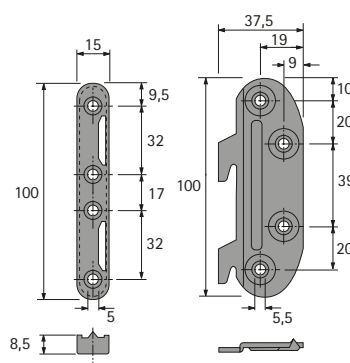

Verbindingsbeslag voor bedden

► Bedverbindingsbeslag met haken, hoekbedbeslag

Bedverbindingsbeslag 100 mm

- Haakelement met 2 haken
- Vooral geschikt voor smalle bedkanten
- Verzinkt staal

Set bestaat uit:

- 2 haakelementen rechts
- 2 haakelementen links
- 4 universele kappen rechts/links

| Bestelnr. | VE |
|-----------|----------|
| 0 025 185 | 1/10 set |

Hoekbedbeslag 127 mm

- Schroefgaten verspringen, in 32 mm rasterafstand
- Compleet met pluggen M6 x 13 en schroeven M6 x 12
- Verzinkt staal

| Bestelnr. | VE |
|-----------|----------|
| 0 025 189 | 1/40 st. |