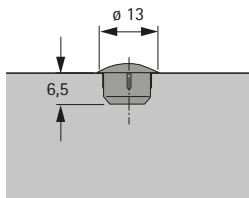

Afdekkappen

▶ voor boordiameters 5,8,10 mm

Voor boordiameter 5 mm

- ▶ Voor boordiameter 5 mm
- ▶ Kunststof

Kleur	Bestelnr.	VE
wit	0 048 586	1/1000 st.
zwart	9 132 020	1/1000 st.
beige	9 132 021	1/1000 st.
grijs	9 132 022	1/1000 st.

Voor boordiameter 8 mm

- ▶ Voor boordiameter 8 mm
- ▶ Kunststof

Kleur	Bestelnr.	VE
wit	0 048 588	1/1000 st.
beige	0 062 204	1/1000 st.
zwart	9 132 023	1/1000 st.
grijs	9 132 024	1/1000 st.

Voor boordiameter 10 mm

- ▶ Voor boordiameter 10 mm
- ▶ Kunststof

Kleur	Bestelnr.	VE
wit	0 048 590	1/1000 st.
grijs	9 132 025	1/1000 st.
zwart	9 132 026	1/1000 st.
beige	9 132 027	1/1000 st.