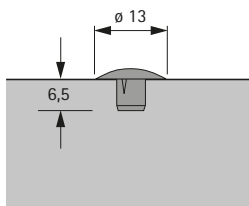

Afdekkappen

▶ voor boordiameters 5,8,10 mm

Voor boordiameter 5 mm

- ▶ Voor boordiameter 5 mm
- ▶ Kunststof

Kleur	Bestelnr.	VE
wit	0 048 586	1/1000 st.
zwart	9 132 020	1/1000 st.
beige	9 132 021	1/1000 st.
grijs	9 132 022	1/1000 st.

Voor boordiameter 8 mm

- ▶ Voor boordiameter 8 mm
- ▶ Kunststof

Kleur	Bestelnr.	VE
wit	0 048 588	1/1000 st.
beige	0 062 204	1/1000 st.
zwart	9 132 023	1/1000 st.
grijs	9 132 024	1/1000 st.

Voor boordiameter 10 mm

- ▶ Voor boordiameter 10 mm
- ▶ Kunststof

Kleur	Bestelnr.	VE
wit	0 048 590	1/1000 st.
grijs	9 132 025	1/1000 st.
zwart	9 132 026	1/1000 st.
beige	9 132 027	1/1000 st.