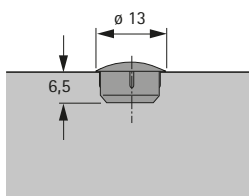

Afdekkappen

▶ voor boordiameters 5,8,10 mm

Voor boordiameter 5 mm

- ▶ Voor boordiameter 5 mm
- ▶ Kunststof

Kleur	Bestelnr.	VE
wit	0 048 586	1/1000 st.
zwart	9 132 020	1/1000 st.
beige	9 132 021	1/1000 st.
grijs	9 132 022	1/1000 st.

Voor boordiameter 8 mm

- ▶ Voor boordiameter 8 mm
- ▶ Kunststof

Kleur	Bestelnr.	VE
wit	0 048 588	1/1000 st.
beige	0 062 204	1/1000 st.
zwart	9 132 023	1/1000 st.
grijs	9 132 024	1/1000 st.

Voor boordiameter 10 mm

- ▶ Voor boordiameter 10 mm
- ▶ Kunststof

Kleur	Bestelnr.	VE
wit	0 048 590	1/1000 st.
grijs	9 132 025	1/1000 st.
zwart	9 132 026	1/1000 st.
beige	9 132 027	1/1000 st.