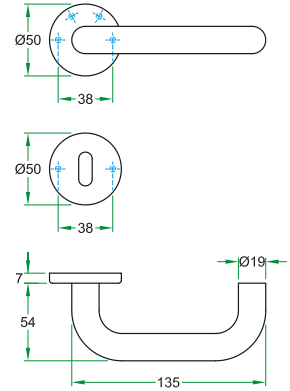

Donna

- RVS mat geborsteld.
- Vastgemonteerd op staal onderconstructie.
- Rozet 50 x 7 mm.
- Zonder nokken.

- RVS mat brossée.
- Fixe sur sous-construction d'acier avec ressort.
- Rosaces 50 x 7 mm.
- Sans cames.

- Edelstahl matt.
- Festfedergelagert auf Stahl Unterkonstruktion.
- Rosette 50 x 7 mm.
- Ohne Nocken.

- Satin stainless steel.
- Fixed on steel rose with spring.
- Rose 50 x 7 mm.
- No lugs.

Donna

| | | | |
|--|--|--|-------|
| | | | W1006 |
| | | | W1001 |
| | | | W1002 |
| | | | W1003 |