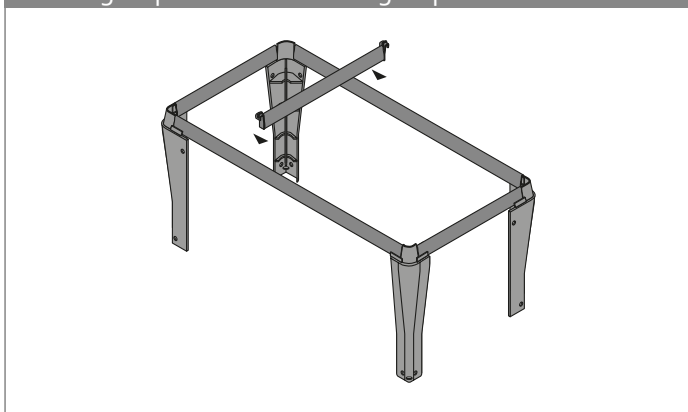

## Tussenbalk

- ▶ Voor extra onderverdeling van het insteekbare hangmapframe en hangmapregisterframe
- ▶ Clips kunststof
- ▶ Vernikkeld staal

Kastdiepte mm	Bestelnr. / kleur		VE
	aluminium- kleurig	zwart	
400	9 039 372	9 039 362	1/100 st.
600	0 048 428	9 039 373	1/100 st.
430	0 048 427	9 039 876	1/100 st.
316	0 048 429	0 046 834	1/100 st.

## Montage op insteekbaar hangmapframe