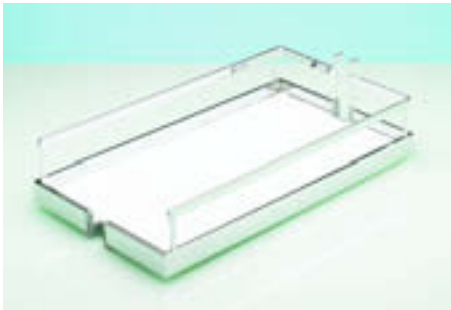

Stabilisator

- Voor het gebruik onafhankelijk van de positie
- Optioneel te gebruiken
- Staal geplastificeerd

Oppervlak	Bestelnr.	VE
Zilver	0 070 800	1
Schitterend wit	9 080 064	1

Mandhouder voor in de hoogte verstelbaar draagframe

- Optimaal gebruik van de ruimte in het "hoogteafstelbereik" van het draagframe
- Hoogte 125 mm
- Staal geplastificeerd

Oppervlak	Bestelnr.	VE
Zilver	0 074 848	1
Schitterend wit	9 080 073	1

Arena STYLE antislip-inhangbodems

- Om in het draagframe te hangen
- Houten bodem, met melaminehars coating wit met speciale antislip lak
- Reling, staal verchroomd

Voor kastbreedte mm	Breedte x diepte x hoogte mm	Bestelnr.	VE
300	250 x 462 x 110	9 080 084	1
400	350 x 462 x 110	9 080 089	1