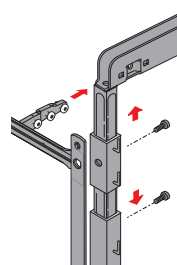

Oppervlak	Bestelnr.	VE
Zilver	0 074 848	1
Schitterend wit	9 080 073	1