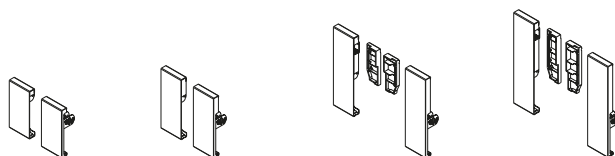

Dubbelwandig schuifladesysteem ArciTech

- ▶ Optioneel toebehoren
- ▶ Front van aluminium voor inliggende (schuif-)lade

- ▶ Voor nominale hoogtes 94, 126, 186 en 218
- ▶ Inliggende lade zowel met lengtereling als met TopSide of DesignSide te gebruiken
- ▶ Optioneel te gebruiken met meenemer voor front

Verbinder voor front

Voor combinatie bij

- ▶ Nominale hoogte 94 / 126 mm met aluminium front
- ▶ Nominale hoogte 186 / 218 mm met aluminium front en reling voor front

Set bestaat uit:

- ▶ 1 verbinder voor front, links en rechts

Aluminium front

- ▶ Om op maat te maken
- ▶ Lengte 2000 mm
- ▶ Zilver geëloxeerd
- ▶ Poedercoating wit en antraciet

Oppervlak	Bestelnr.	VE
zilverkleurig	9 192 204	1 st.
wit	9 192 206	1 st.
antraciet	9 192 205	1 st.