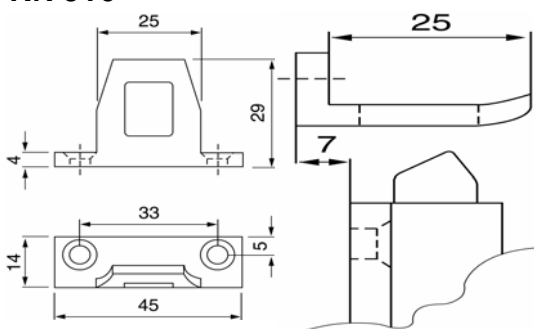

Verpakkingseenheid: 20 stuks

Gâche pour bois - 12,5 mm recouvrement

Conditionnement: 20 pièces

Nr. 915

Sluitstuk voor alu - 3 mm opdek

Verpakkingseenheid: 20 stuks

Gâche pour alu - 3 mm recouvrement

Conditionnement: 20 pièces

Nr. 916

Sluitstuk voor alu - 7 mm opdek

Verpakkingseenheid: 20 stuks

Gâche pour alu - 7 mm recouvrement

Conditionnement: 20 pièces

Nr. 917

Sluitstuk voor PVC - 15,5 mm opdek

Verpakkingseenheid: 20 stuks