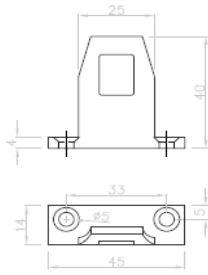

Nr. 916

Sluitstuk voor alu - 7 mm opdek

Verpakkingseenheid: 20 stuks

Gâche pour alu - 7 mm recouvrement

Conditionnement: 20 pièces

Nr. 917

Sluitstuk voor PVC - 15,5 mm opdek

Verpakkingseenheid: 20 stuks

Gâche pour PVC - 15,5 mm recouvrement

Conditionnement: 20 pièces

Nr. 919

Nr. 919

Sluitstuk voor PVC - 19 mm opdek

Verpakkingseenheid: 20 stuks

Gâche pour PVC - 19 mm recouvrement

Conditionnement: 20 pièces