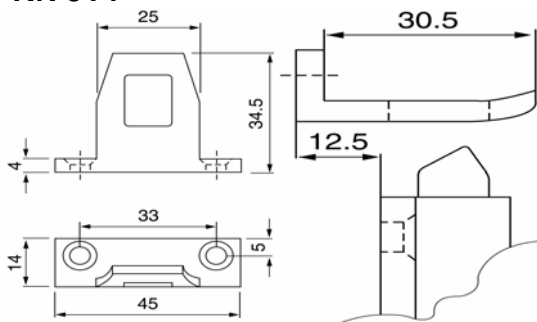

Nr. 914

Sluitstuk voor hout - 12,5 mm opdek

Verpakkingseenheid: 20 stuks

Gâche pour bois - 12,5 mm recouvrement

Conditionnement: 20 pièces