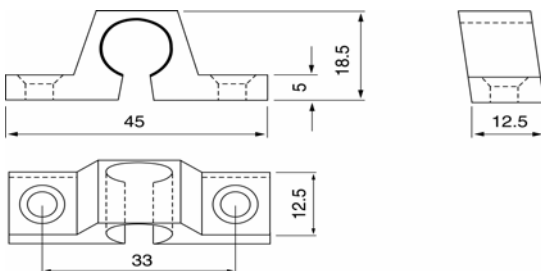

Sous-plaque pour gâche (en pvc blanc ou brun)

Conditionnement: 20 pièces

Nr. 903

Sluitstuk in profiel

Verpakkingseenheid: 20 stuks

Gâche profil

Conditionnement: 20 pièces

Nr. 913