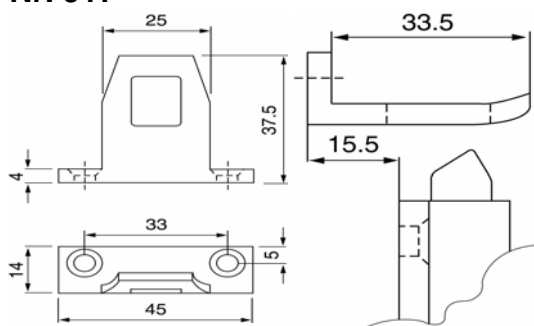

Verpakkingseenheid: 20 stuks

Gâche pour bois - 12,5 mm recouvrement

Conditionnement: 20 pièces

Nr. 915

Sluitstuk voor alu - 3 mm opdek

Verpakkingseenheid: 20 stuks

Gâche pour alu - 3 mm recouvrement

Conditionnement: 20 pièces

Nr. 916

Sluitstuk voor alu - 7 mm opdek

Verpakkingseenheid: 20 stuks

Gâche pour alu - 7 mm recouvrement

Conditionnement: 20 pièces

Nr. 917

Sluitstuk voor PVC - 15,5 mm opdek

Verpakkingseenheid: 20 stuks