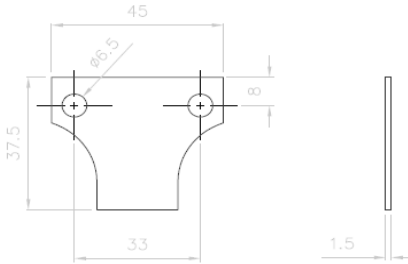

Nr. 919

Nr. 919

Sluitstuk voor PVC - 19 mm opdek

Verpakkingseenheid: 20 stuks

Gâche pour PVC - 19 mm recouvrement

Conditionnement: 20 pièces

Nr. 902/1

Onderplaat voor knipslot (in alu)

Verpakkingseenheid: 20 stuks

Sous-plaque pour loqueteau (en alu)

Conditionnement: 20 pièces

Nr. 902/2

Onderplaat voor sluitstuk (in pvc wit of bruin)

Verpakkingseenheid: 20 stuks

Sous-plaque pour gâche (en pvc blanc ou brun)

Conditionnement: 20 pièces

Nr. 903

Sluitstuk in profiel

Verpakkingseenheid: 20 stuks

Gâche profil

Conditionnement: 20 pièces

Nr. 913

Vijs - Vis