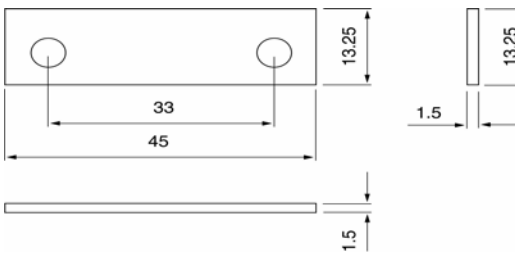

Nr. 902/1

Onderplaat voor knipslot (in alu)

Verpakkingseenheid: 20 stuks

Sous-plaque pour loqueteau (en alu)

Conditionnement: 20 pièces

Nr. 902/2

Onderplaat voor sluitstuk (in pvc wit of bruin)

Verpakkingseenheid: 20 stuks