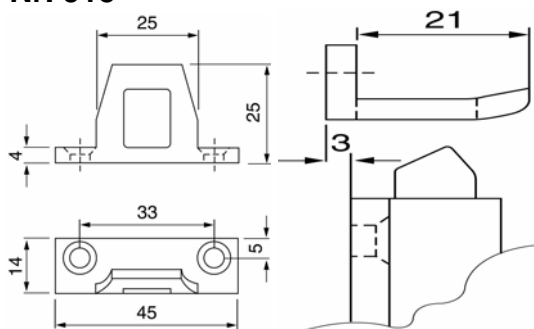

Verpakkingseenheid: 20 stuks

Gâche pour bois - 12,5 mm recouvrement

Conditionnement: 20 pièces

Nr. 915

Sluitstuk voor alu - 3 mm opdek

Verpakkingseenheid: 20 stuks

Gâche pour alu - 3 mm recouvrement

Conditionnement: 20 pièces

Nr. 916

Sluitstuk voor alu - 7 mm opdek

Verpakkingseenheid: 20 stuks

Gâche pour alu - 7 mm recouvrement

Conditionnement: 20 pièces

Nr. 917

Sluitstuk voor PVC - 15,5 mm opdek

Verpakkingseenheid: 20 stuks