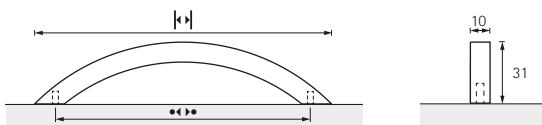

## Guarani

Edelstahl gebürstet  
Brushed stainless steel  
Inox brossé  
Roestvrij staal geborsteld

•••	•	□
128	149	9 208 046 40
160	181	9 208 047 50
192	223	9 208 048 50
224	259	9 208 049 50