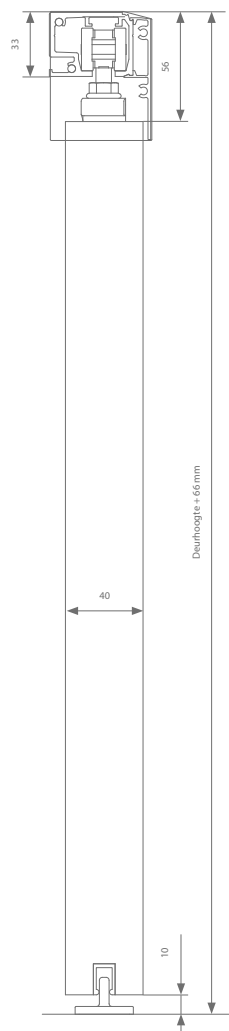

Technische tekening

Hoogteregeling: +/- 3 mm

Profielen

	Max. deurbreedte	Lengte	Artikelnummer
Loopprofiel (grijs geanodiseerd aluminium)	1000 mm	2000 mm	AK1.118.200
	1500 mm	3000 mm	AK1.118.300
	2000 mm	4000 mm	AK1.118.400
	3000 mm	6000 mm	AK1.118.600
Loopprofiel (zwart geanodiseerd aluminium)	1000 mm	2000 mm	AK1.112.200
	1500 mm	3000 mm	AK1.112.300
	2000 mm	4000 mm	AK1.112.400
	3000 mm	6000 mm	AK1.112.600
Afdekprofiel (grijs geanodiseerd aluminium)	1000 mm	2000 mm	AK0.948.200
	1500 mm	3000 mm	AK0.948.300
	2000 mm	4000 mm	AK0.948.400
	3000 mm	6000 mm	AK0.948.600
+ set afsluitstukken			AK9.118.000.48
Afdekprofiel (RAL 9005)	1000 mm	2000 mm	AK0.942.200
	1500 mm	3000 mm	AK0.942.300
	2000 mm	4000 mm	AK0.942.400
	3000 mm	6000 mm	AK0.942.600
+ set afsluitstukken			AK9.112.000.48
Geleidingsprofiel	1000 mm	1000 mm	510.608.100
	1250 mm	1250 mm	510.608.125
	1500 mm	1500 mm	510.608.150
	2000 mm	2000 mm	510.608.200
	3000 mm	3000 mm	510.608.300

Garnituurkeuze

Dwarse ophanging	Artikelnummer
Zonder softclose	AK0.600
Met 1 softclose (min. deurbreedte = 494 mm)	AK0.600.020*
Met 2 softclosen (min. deurbreedte = 724 mm)	AK0.600.220