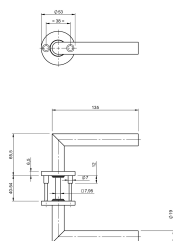

Deurbeslag

Utiliteitsbouw - Binnen

TL series - rozet - rond

TL4104SS

Experience a safer and more
open world

ASSA ABLOY

Omschrijving

Rond rozet, L90 kruk - kruk, geveerd, \varnothing 7mm nokken, massieve krukstift 8mm (9mm adaptor), geborsteld RVS, grade 4, 10 paar

L90 kruk op rond rozet voor de utiliteit. Beschikbaar voor standaard, intensief, of zeer intensief gebruik. Uitgevoerd in geborsteld RVS.

Eigenschappen

- Geveerde krukken, vastdraaibaar gemonteerd op stalen onderconstructie.
- Keuze uit modellen voor standaard, intensief of zeer intensief gebruik
- RVS afdekrozetten voor onzichtbare bevestiging
- Fijn geborsteld roestvrijstaal
- Diameter krukken: 16 of 19mm
- Geleverd met 8mm HESO stift en bevestigingsschroeven M4 x 60 (inkortbaar)

Approved 2023-02-11

Artikelnaam	Type product	Finish	Uitvoering	EN norm	Krukstift (mm)	Bediening	Diameter kruk
TL4104SS	beslagset	geborsteld	kruk-kruk	EN1906 - Grade 4	8mm	draaibaar	19mm

The ASSA ABLOY Group is the global leader in access solutions. Every day, we help billions of people experience a more open world.