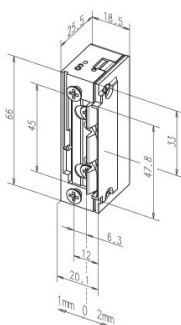

Elektrische deuropeners

Standaard deuropeners - spanningsloos ontgrendeld

138 Profix 2 Deuropeners - ontgrendeld - houdkracht: 3750 N - Profix 2

138.13-----F91

Experience a safer and more
open world

Omschrijving

Elektrische inbouw deuropener type 138, spanningsloos ontgrendeld, fafix, profix2, zonder sluitplaat, 24V=, DIN links en DIN rechts.

Standaarduitvoeringen

Eigenschappen

- Standaarduitvoeringen

Technische gegevens

Statische (inbraak) houdkracht (N)	3750
Max. dagschootvoorbelasting DC (gestabiliseerd) (N)	30
Stroomprincipe	spanningsloos ontgrendeld
Onzichtbare montage	Profix 2
Diode	nee
Met Vrijzetpal	nee
Verstelbare schootvanger (fafix)	ja
Verstelbare voorplaat (fix)	nee
Schootsignalering	nee
Met ankercontact	nee
Geschikt voor brandwerende deuren	nee
Materiaal	zamak
Afwerking	verzinkt
Afmeting	66x20,1x25,5 mm
Bedrijftemperatuur	-15 °C tot +40 °C