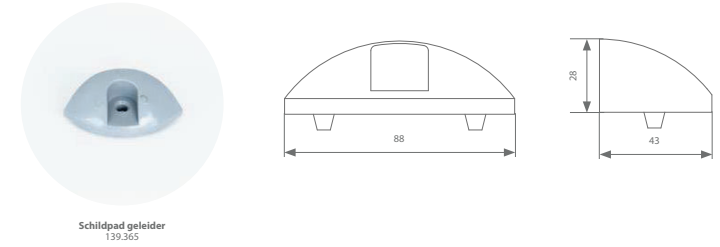

**Bevestigingsstuk**

**Stopper**

**Geleiding - Optie 3**

**Geleiding - Optie 1**

	Lengte	Artikelnummer
Geleidingsprofiel voor de deur (gegalvaniseerd)	6000 mm	110.600.600
	Materiaal	Artikelnummer
Geleider	gegalvaniseerd	118.110

**Dichtingsborstels**

	Lengte	Lengte haren	Artikelnummer
	2000 mm	20 mm	139.830.200
	3000 mm	20 mm	139.830.300
	3000 mm	20 mm	139.850.300

**Handvat**

**Geleiding - Optie 2**

	Lengte	Artikelnummer
Geleidingsprofiel voor de deur (aluminium)	1000 mm	510.608.100
	1250 mm	510.608.125
	1500 mm	510.608.150
	2000 mm	510.608.200
	3000 mm	510.608.300
	4000 mm	510.608.400
Geleider (kunststof)	4000 mm	510.608.400
	6000 mm	510.608.600
	Artikelnummer	
Geleider (kunststof)	119.315	