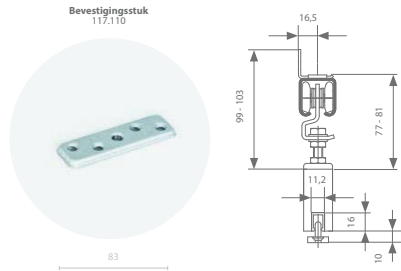

**Bevestigingsstuk**

**Stopper**

**Geleiding - Optie 3**

**Geleiding - Optie 1**

	Lengte	Artikelnummer
Geleidingsprofiel voor de deur (gegalvaniseerd)	6000 mm	110.600.600
	Materiaal	Artikelnummer
Geleider	gegalvaniseerd	118.110

**Dichtingsborstels**

	Lengte	Lengte haren	Artikelnummer
	2000 mm	20 mm	139.830.200
	3000 mm	20 mm	139.830.300
	3000 mm	20 mm	139.850.300

**Handvat**

**Geleiding - Optie 2**

	Lengte	Artikelnummer
Geleidingsprofiel voor de deur (aluminium)	1000 mm	510.608.100
	1250 mm	510.608.125
	1500 mm	510.608.150
	2000 mm	510.608.200
	3000 mm	510.608.300
	4000 mm	510.608.400
Geleider (kunststof)	4000 mm	510.608.400
	6000 mm	510.608.600
	Artikelnummer	
Geleider (kunststof)	119.315	