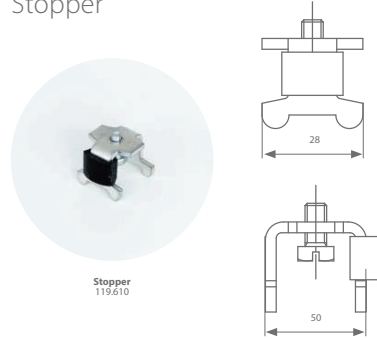

**Bevestigingsstuk**

**Stopper**

**Geleiding - Optie 3**

**Geleiding - Optie 1**

	Lengte	Artikelnummer
Geleidingsprofiel voor de deur (gegalvaniseerd)	6000 mm	110.600.600
	Materiaal	Artikelnummer
Geleider	gegalvaniseerd	118.110

**Dichtingsborstels**

	Lengte	Lengte haren	Artikelnummer
	2000 mm	20 mm	139.830.200
	3000 mm	20 mm	139.830.300
	3000 mm	20 mm	139.850.300

**Handvat**

**Geleiding - Optie 2**

	Lengte	Artikelnummer
Geleidingsprofiel voor de deur (aluminium)	1000 mm	510.608.100
	1250 mm	510.608.125
	1500 mm	510.608.150
	2000 mm	510.608.200
	3000 mm	510.608.300
	4000 mm	510.608.400
Geleider (kunststof)	4000 mm	510.608.400
	6000 mm	510.608.600
	Artikelnummer	
Geleider (kunststof)	119.315	