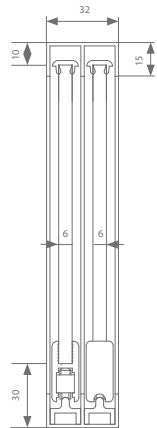

Technische tekening