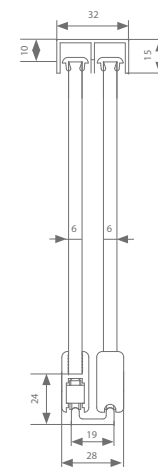

Technische tekening