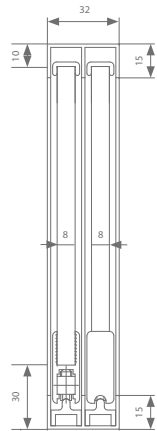

Technische tekening