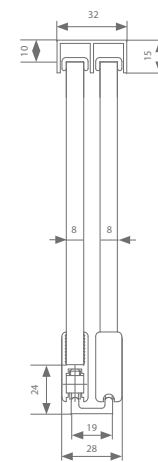

Technische tekening