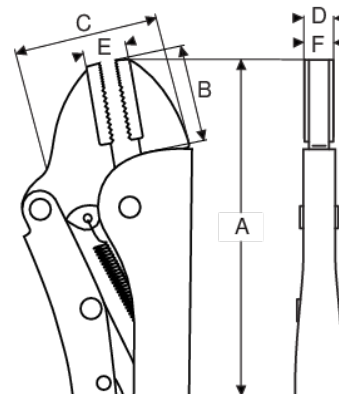

2958

**Griptangen, rechte bekken,
verchroomd**

PRODUCTGEGEVENS

- Grijpcapaciteit van 30 mm tot 63 mm
- Chrom afwerking voor goede roestbescherming
- Vlakke klembek
- Bekken met recht, breed oppervlak
- Betere grip op platte onderdelen, maximaal contact
- Verstelbare borgkracht, borgmoer en gemakkelijk los te maken
- Parallelbekken voor algemene toepassingen
- Dunne, schone bekken voor goede toegankelijkheid

Follow the Fish!

PRODUCTKENMERKEN

Product	A	B	C	D	E	F		
2958-140	135 mm	45 mm	30 mm	9.5 mm	10 mm	6 mm	30 mm	190 g
2958-200	190 mm	45 mm	58 mm	13 mm	10 mm	6 mm	42 mm	410 g
2958-250	235 mm	45 mm	73 mm	16 mm	14 mm	12 mm	63 mm	670 g