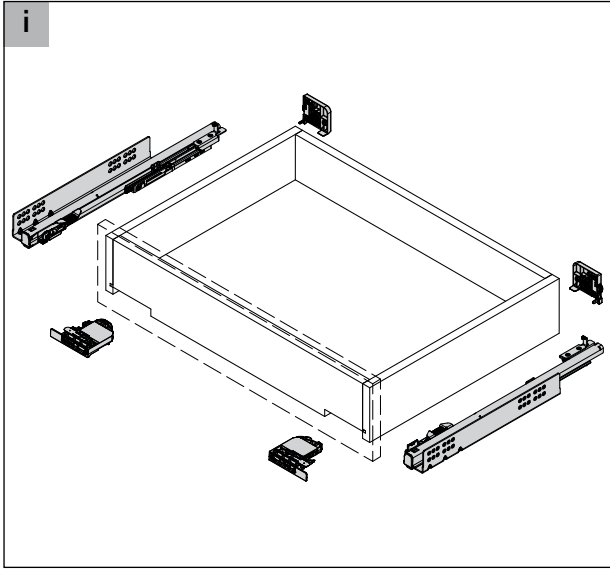

# Quadro 4D V6 Silent System

SANTENS  
METAALWAREN

IJZERWAREN  
VERTOMMEN

SANTENS  
DHONDT

**Hettich**

Technik für Möbel

NL	KT	b1	b2		NL	KT	b1	b2	
250	263	142	-	4 x	450	463	256	-	4 x
280	293	160	-	4 x	480	493	256	-	4 x
300	313	192	-	4 x	500	513	288	224	4 x
320	333	192	-	4 x	520	533	288	224	4 x
350	363	192	-	4 x	550	563	288	224	4 x
380	393	224	-	4 x	580	593	352	-	4 x
400	413	224	-	4 x	600	613	352	-	4 x
420	433	224	-	4 x					