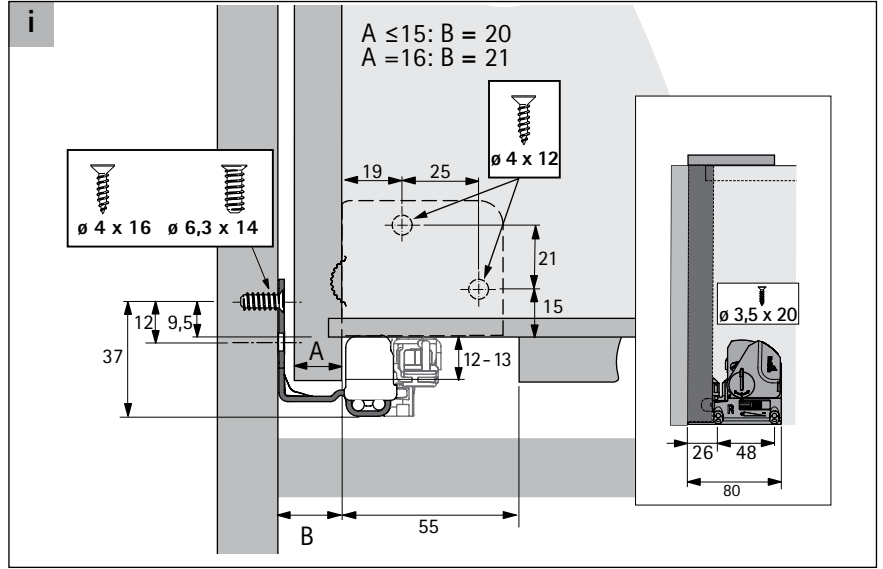

# Quadro 4D V6 Silent System

SANTENS  
METAALWAREN

IJZERWAREN  
VERTOMMEN

SANTENS  
DHONDT

**Hettich**

Technik für Möbel

NL	KT	b1	b2		NL	KT	b1	b2	
250	263	142	-	4 x	450	463	256	-	4 x
280	293	160	-	4 x	480	493	256	-	4 x
300	313	192	-	4 x	500	513	288	224	4 x
320	333	192	-	4 x	520	533	288	224	4 x
350	363	192	-	4 x	550	563	288	224	4 x
380	393	224	-	4 x	580	593	352	-	4 x
400	413	224	-	4 x	600	613	352	-	4 x
420	433	224	-	4 x					