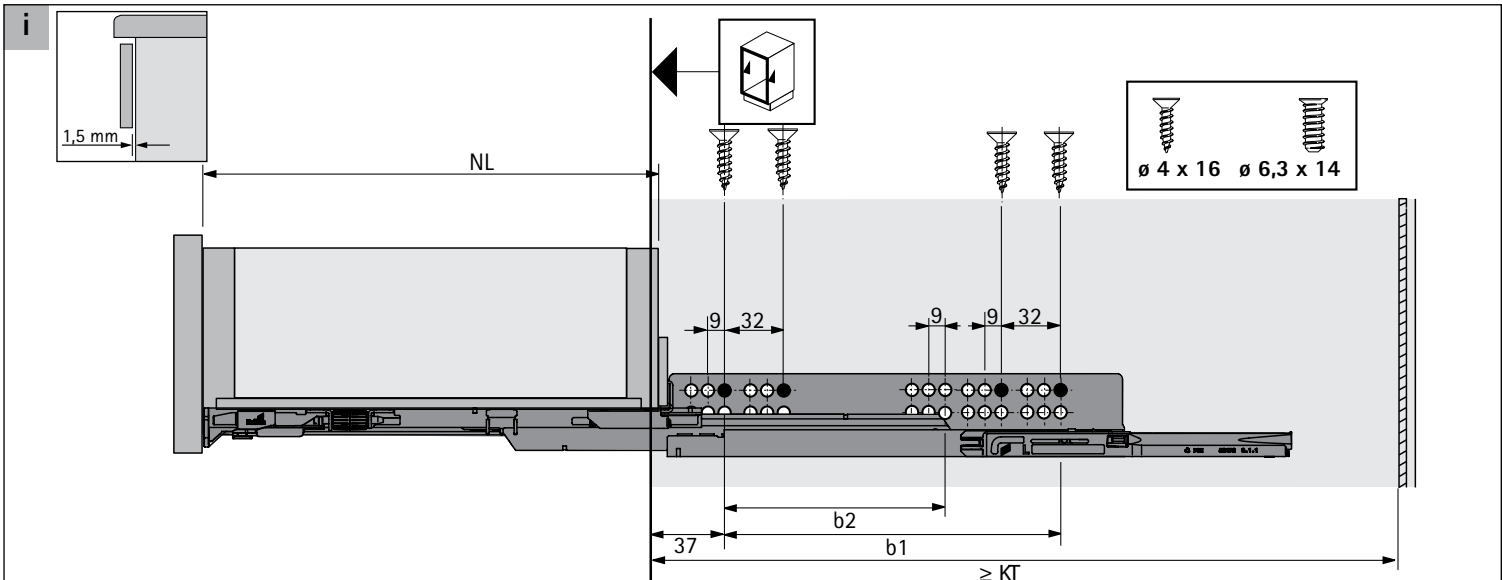

# Quadro 4D V6 Silent System

SANTENS  
METAALWAREN

IJZERWAREN  
VERTOMMEN

SANTENS  
DHONDT

**Hettich**

Technik für Möbel

NL	KT	b1	b2		NL	KT	b1	b2	
250	263	142	-	4 x	450	463	256	-	4 x
280	293	160	-	4 x	480	493	256	-	4 x
300	313	192	-	4 x	500	513	288	224	4 x
320	333	192	-	4 x	520	533	288	224	4 x
350	363	192	-	4 x	550	563	288	224	4 x
380	393	224	-	4 x	580	593	352	-	4 x
400	413	224	-	4 x	600	613	352	-	4 x
420	433	224	-	4 x					