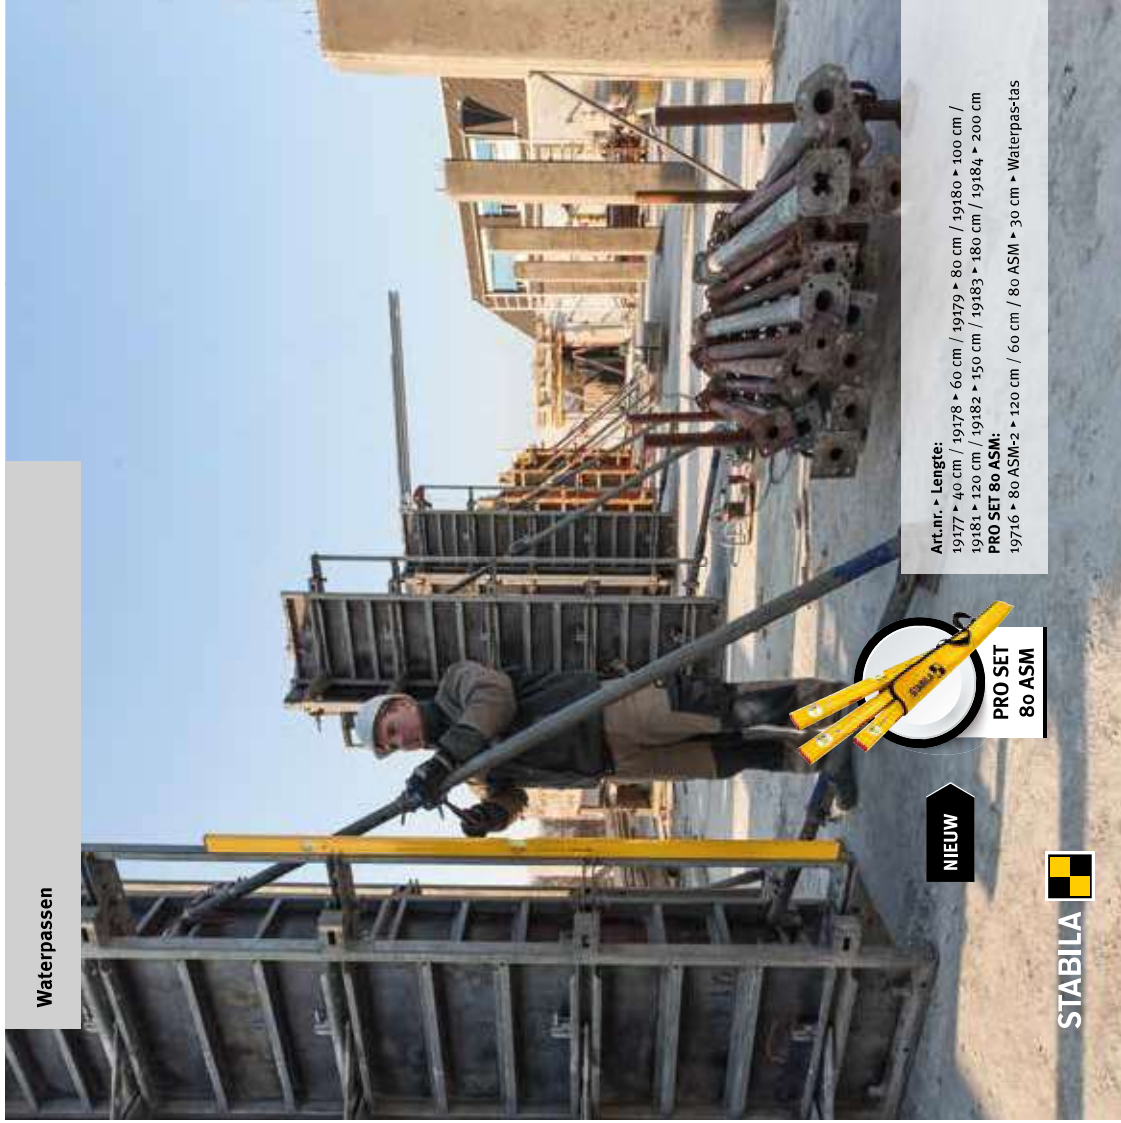

Waterpassen

NIEUW

PRO SET  
80 ASM

Art.nr. ▶ Lengte:  
19177 ▶ 40 cm / 19178 ▶ 60 cm / 19179 ▶ 80 cm / 19180 ▶ 100 cm /  
19181 ▶ 120 cm / 19182 ▶ 150 cm / 19183 ▶ 180 cm / 19184 ▶ 200 cm  
PRO SET 80 ASM:  
19716 ▶ 80 ASM-2 ▶ 120 cm / 60 cm / 80 ASM ▶ 30 cm ▶ Waterpas-tas

## Gemakkelijk uitrichten van bouwelementen dankzij het sterke magneetsysteem

Als u een nauwkeurige en betrouwbare waterpas zoekt met extreem sterke zeldzame-aardmagneten, is dit model precies het juiste. Het versterkte aluminium rechthoekprofiel van het type 80 ASM en de inbouwtechnologie van STABILA zorgen voor precisie en een lange levensduur. De libellen en meetvlakken worden tijdens het

productieproces exact op elkaar uitgericht en vervolgens vast met elkaar verbonden, waardoor een maximale meetnauwkeurigheid gedurende vele jaren gewaarborgd is. Geproduceerd met precisie, geoptimaliseerd voor gebruik op de bouw – typisch STABILA.