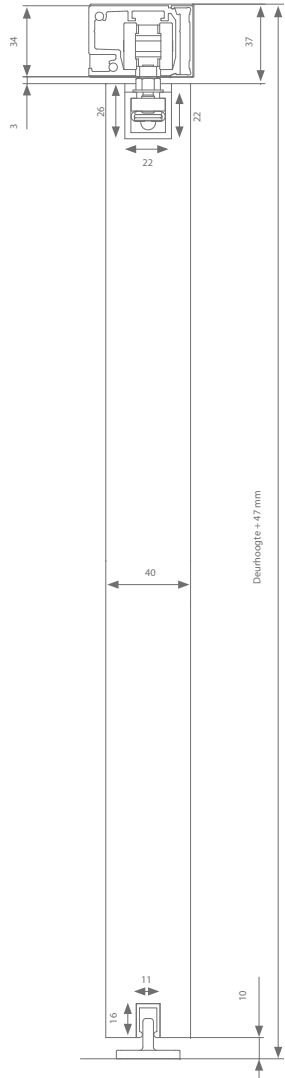

Technische tekening

Profielen

	Max. deurbreedte	Lengte	Artikelnummer
Loopprofiel	1000 mm	2000 mm	AG1.118.200
	1500 mm	3000 mm	AG1.118.300
	2000 mm	4000 mm	AG1.118.400
	3000 mm	6000 mm	AG1.118.600
Afdekprofiel	1000 mm	2000 mm	AK1.918.200
	1500 mm	3000 mm	AK1.918.300
	2000 mm	4000 mm	AK1.918.400
	3000 mm	6000 mm	AK1.918.600
+ set afsluitstukken			AK9.118
Compactprofiel		236 mm	(2x) 110.828
	1000 mm	1000 mm	110.828.100
	1250 mm	1250 mm	110.828.125
	1500 mm	1500 mm	110.828.150
	2000 mm	2000 mm	110.828.200
+ set afsluitstukken			(2x) 110.829
Geleidingsprofiel	1000 mm	1000 mm	510.608.100
	1250 mm	1250 mm	510.608.125
	1500 mm	1500 mm	510.608.150
	2000 mm	2000 mm	510.608.200
	3000 mm	3000 mm	510.608.300