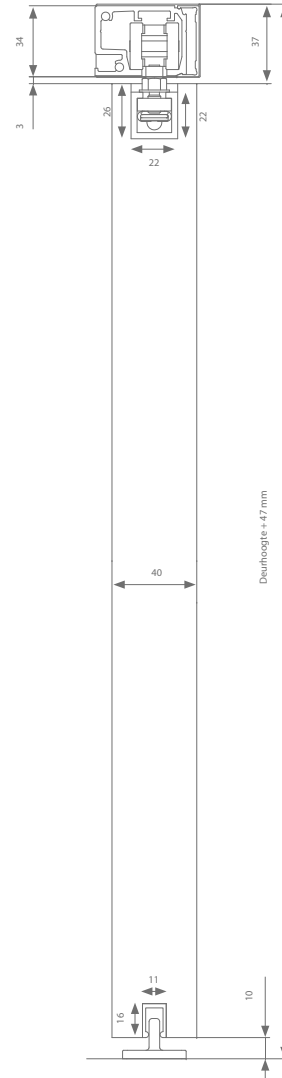

Technische tekening

Profielen

	Max. deurbreedte	Lengte	Artikelnummer
Loopprofiel grijs geanodiseerd aluminium	1000 mm	2000 mm	AK1.118.200
	1500 mm	3000 mm	AK1.118.300
	2000 mm	4000 mm	AK1.118.400
	3000 mm	6000 mm	AK1.118.600
Afdekprofiel grijs geanodiseerd aluminium	1000 mm	2000 mm	AK1.918.200
	1500 mm	3000 mm	AK1.918.300
	2000 mm	4000 mm	AK1.918.400
	3000 mm	6000 mm	AK1.918.600
+ set afsluitstukken			AK9.118
Loopprofiel zwart geanodiseerd aluminium	1000 mm	2000 mm	AK1.112.200
	1500 mm	3000 mm	AK1.112.300
	2000 mm	4000 mm	AK1.112.400
	3000 mm	6000 mm	AK1.112.600
Afdekprofiel zwart geanodiseerd aluminium	1000 mm	2000 mm	AK1.912.200
	1500 mm	3000 mm	AK1.912.300
	2000 mm	4000 mm	AK1.912.400
	3000 mm	6000 mm	AK1.912.600
+ set afsluitstukken			AK9.112
Compactprofiel		236 mm	(2x) 110.828
	1000 mm	1000 mm	110.828.100
	1250 mm	1250 mm	110.828.125
	1500 mm	1500 mm	110.828.150
	2000 mm	2000 mm	110.828.200
+ set afsluitstukken			(2x) 110.829
Geleidingsprofiel	1000 mm	1000 mm	510.608.100
	1250 mm	1250 mm	510.608.125
	1500 mm	1500 mm	510.608.150
	2000 mm	2000 mm	510.608.200
	3000 mm	3000 mm	510.608.300