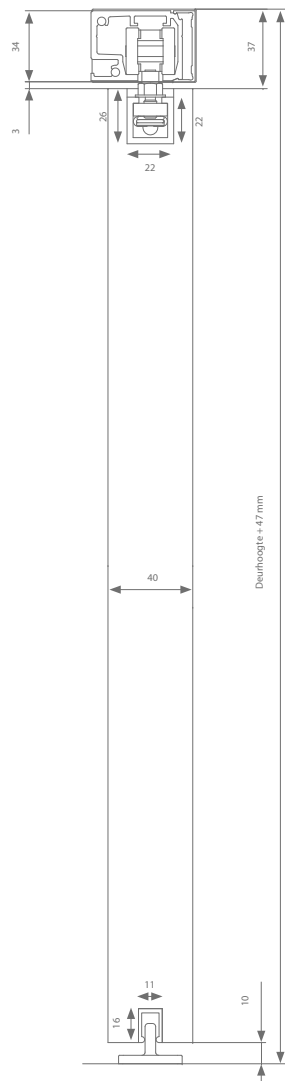

Technische tekening

Profielen

	Max. deurbreedte	Lengte	Artikelnummer
Loopprofiel grijs geanodiseerd aluminium	1000 mm	2000 mm	AK1.118.200
	1500 mm	3000 mm	AK1.118.300
	2000 mm	4000 mm	AK1.118.400
	3000 mm	6000 mm	AK1.118.600
Afdekprofiel grijs geanodiseerd aluminium	1000 mm	2000 mm	AK1.918.200
	1500 mm	3000 mm	AK1.918.300
	2000 mm	4000 mm	AK1.918.400
	3000 mm	6000 mm	AK1.918.600
+ set afsluitstukken			AK9.118
Loopprofiel zwart geanodiseerd aluminium		236 mm	(2x) 110.828
	1000 mm	1000 mm	110.828.100
	1250 mm	1250 mm	110.828.125
	1500 mm	1500 mm	110.828.150
	2000 mm	2000 mm	110.828.200
3000 mm	3000 mm	110.828.300	
+ set afsluitstukken			(2x) 110.829
Geleidingsprofiel	1000 mm	1000 mm	510.608.100
	1250 mm	1250 mm	510.608.125
	1500 mm	1500 mm	510.608.150
	2000 mm	2000 mm	510.608.200
	3000 mm	3000 mm	510.608.300