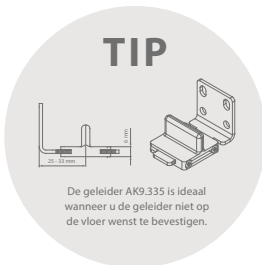

Garnituurkeuze

Compacte ophanging	Artikelnummer
Zonder softclose	AG0.308
Met 1 softclose (min. deurbreedte = 502 mm)	AG0.308.020
Met 2 softclosen (min. deurbreedte = 737 mm)	AG0.308.220

Hoogteregeling: + 0 / - 5 mm