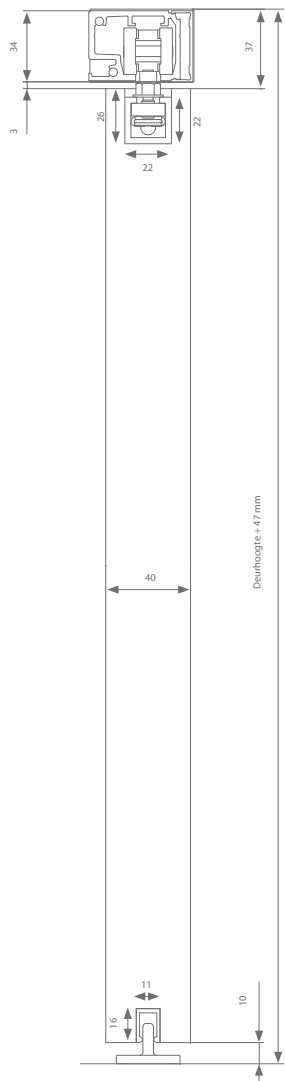

Technische tekening

Profielen

	Max. deurbreedte	Lengte	Artikelnummer
Loopprofiel	1000 mm	2000 mm	AG1.118.200
	1500 mm	3000 mm	AG1.118.300
	2000 mm	4000 mm	AG1.118.400
	3000 mm	6000 mm	AG1.118.600
Afdekprofiel	1000 mm	2000 mm	AK1.918.200
	1500 mm	3000 mm	AK1.918.300
	2000 mm	4000 mm	AK1.918.400
	3000 mm	6000 mm	AK1.918.600
+ set afsluitstukken			AK9.118
Compactprofiel		236 mm	(2x) 110.828
	1000 mm	1000 mm	110.828.100
	1250 mm	1250 mm	110.828.125
	1500 mm	1500 mm	110.828.150
	2000 mm	2000 mm	110.828.200
3000 mm	3000 mm	110.828.300	
+ set afsluitstukken			(2x) 110.829
Geleidingsprofiel	1000 mm	1000 mm	510.608.100
	1250 mm	1250 mm	510.608.125
	1500 mm	1500 mm	510.608.150
	2000 mm	2000 mm	510.608.200
	3000 mm	3000 mm	510.608.300