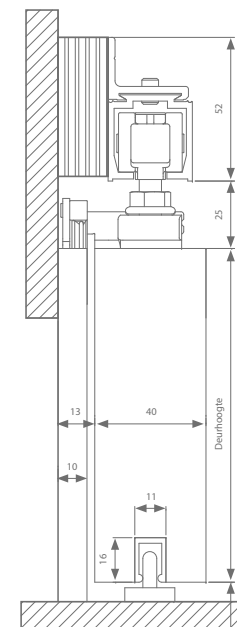

## argenta EXPERT AUTOCLOSE

Wat zijn de voordelen?

- Zachte sluiting door zelfremmende gewichten en softclose
- Het systeem is altijd verborgen achter de deur

Eigenschappen

- Geschikt voor plafond -of muurbevestiging
- Minimum nodige ruimte tussen deur en muur bedraagt 13 mm
- Maximale deurbreedte = deurhoogte – 850 mm

Info

Autoclose set **AK0.192** kan gecombineerd worden met volgende garnituren:

40 kg	AG0.100.020
80 kg	AK0.100.020
80 kg superior	AK0.600.020
120 kg	AM0.600.020

Technische tekeningen

40 - 80 kg

120 kg