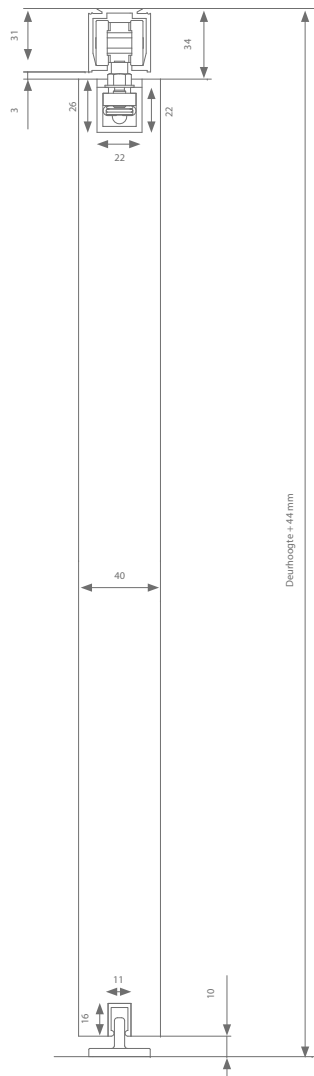

Technische tekening

Profielen

	Max. deurbreedte	Lengte	Artikelnummer
Loopprofiel	1000 mm	2000 mm	AK0.208.200
	1500 mm	3000 mm	AK0.208.300
	2000 mm	4000 mm	AK0.208.400
	3000 mm	6000 mm	AK0.208.600
Compactprofiel	1000 mm	236 mm	(2x) 110.828
	1000 mm	1000 mm	110.828.100
	1250 mm	1250 mm	110.828.125
	1500 mm	1500 mm	110.828.150
	2000 mm	2000 mm	110.828.200
+ set afsluitstukken	3000 mm	3000 mm	110.828.300
Geleidingsprofiel	1000 mm	1000 mm	510.608.100
	1250 mm	1250 mm	510.608.125
	1500 mm	1500 mm	510.608.150
	2000 mm	2000 mm	510.608.200
	3000 mm	3000 mm	510.608.300

Garnituurkeuze

Compacte ophanging	Artikelnummer
Zonder softclose	AK0.308
Met 1 softclose (min. deurbreedte = 502 mm)	AK0.308.020

TIP

De geleider AK9.335 is ideaal wanneer u de geleider niet op de vloer wenst te bevestigen.

Hoogteregeling: + 0 / - 5 mm