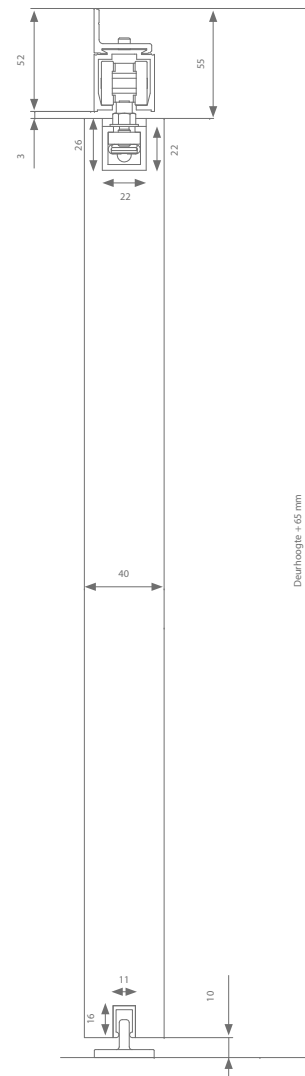

Technische tekening

Profielen

	Max. deurbreedte	Lengte	Artikelnummer
Loopprofiel	1000 mm	2000 mm	AK0.208.200
	1500 mm	3000 mm	AK0.208.300
	2000 mm	4000 mm	AK0.208.400
	3000 mm	6000 mm	AK0.208.600
Muurbeugel	Elke 500 - 600 mm nodig		AK1.118.0
Compactprofiel	1000 mm	236 mm	(2x) 110.828
	1000 mm	1000 mm	110.828.100
	1250 mm	1250 mm	110.828.125
	1500 mm	1500 mm	110.828.150
	2000 mm	2000 mm	110.828.200
+ set afsluitstukken	3000 mm	3000 mm	110.828.300
Geleidingsprofiel	1000 mm	1000 mm	510.608.100
	1250 mm	1250 mm	510.608.125
	1500 mm	1500 mm	510.608.150
	2000 mm	2000 mm	510.608.200
	3000 mm	3000 mm	510.608.300

Garnituurkeuze

Compacte ophanging	Artikelnummer
Zonder softclose	AK0.308
Met 1 softclose (min. deurbreedte = 502 mm)	AK0.308.020

TIP

De geleider AK9.335 is ideaal wanneer u de geleider niet op de vloer wenst te bevestigen.

Hoogteregeling: + 0 / - 5 mm