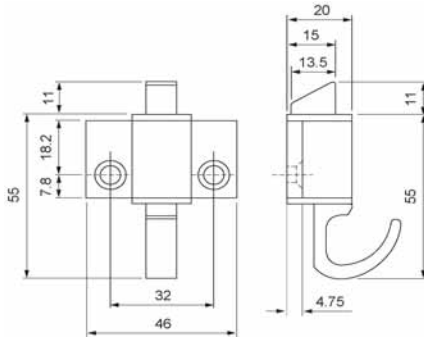

Afwerking : F1, donkerbrons, RAL 9010, RAL 8019
Finitie: F1, bronze foncée, RAL 9010, RAL 8019

Nr. 910

Knipslot met alu pin
Verpakkingseenheid: 20 stuks

Loqueteau avec tige en alu
Conditionnement: 20 pièces