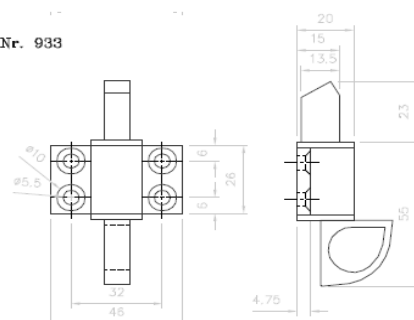

### Nr. 932

Nr. 932

**Knipslot met 4 schroefgaten en korte alu pin**  
Verpakkingseenheid: 20 stuks

**Loqueteau à 4 trous de vis et tige courte en alu**  
Conditionnement: 20 pièces

### Nr. 933

Nr. 933

**Knipslot met 4 schroefgaten en lange alu pin**  
Verpakkingseenheid: 20 stuks

**Loqueteau à 4 trous de vis et tige longue en alu**  
Conditionnement: 20 pièces