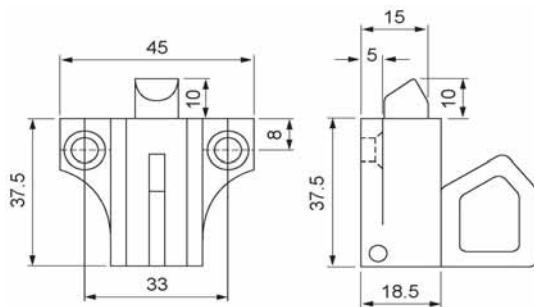

**ALU KNIPSLOTEN
LOQUETEAUX EN ALU**

Afwerking : F1, donkerbrons, RAL 9010, RAL 8019

Finitie: F1, bronze foncée, RAL 9010, RAL 8019

Nr. 900

Knipslot met nylon pin

Verpakkingseenheid: 20 stuks

Loqueteau avec tige en nylon

Conditionnement: 20 pièces