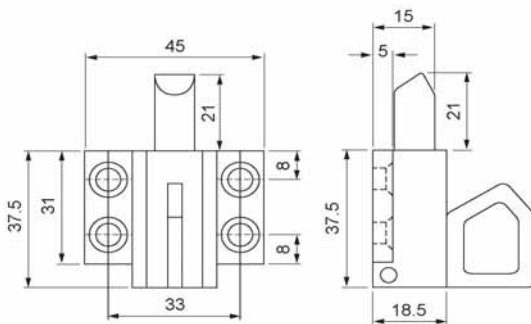

**Nr. 911**

**Knipslot met lange alu pin**  
 Verpakkingseenheid: 20 stuks

**Loqueteau avec tige longue en alu**  
 Conditionnement: 20 pièces

**Nr. 920**

**Knipslot met 4 schroefgaten en lange nylon pin**  
 Verpakkingseenheid: 20 stuks