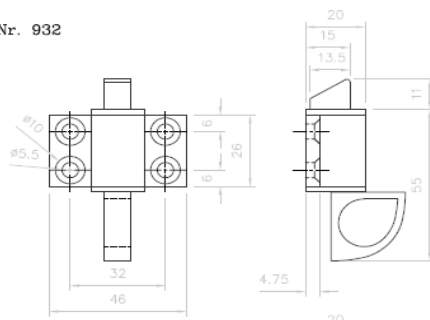

Nr. 932

Nr. 932

Knipslot met 4 schroefgaten en korte alu pin
Verpakkingseenheid: 20 stuks

Loqueteau à 4 trous de vis et tige courte en alu
Conditionnement: 20 pièces