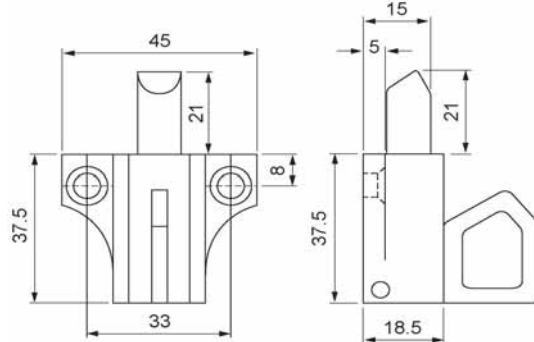

Conditionnement: 20 pièces

**Nr. 900/K**

**Knipslot met koperen pin**

Verpakkingseenheid: 20 stuks

**Loqueteau avec tige en cuivre**

Conditionnement: 20 pièces

**Nr. 900B**

**Knipslot met lange nylon pin**