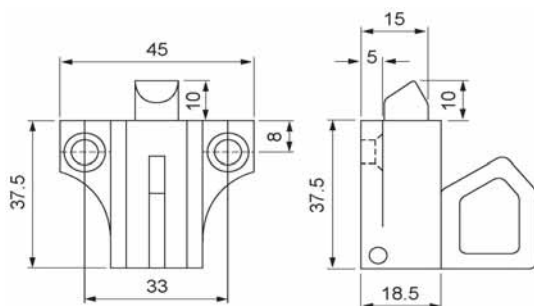

Conditionnement: 20 pièces

**Nr. 900/K**

**Knipslot met koperen pin**

Verpakkingseenheid: 20 stuks

**Loqueteau avec tige en cuivre**

Conditionnement: 20 pièces

**Nr. 900B**

**Knipslot met lange nylon pin**