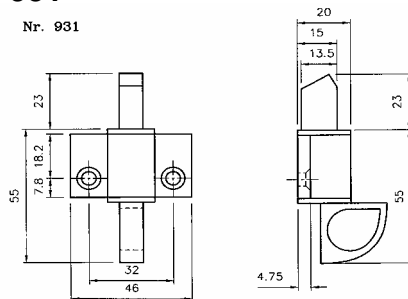

Nr. 931

Nr. 931

Knipslot met lange alu pin
Verpakkingseenheid: 20 stuks

Loqueteau avec tige longue en alu
Conditionnement: 20 pièces