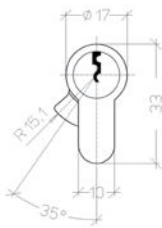

MECHANISCHE VEILIGHEIDSKENMERKEN

Standaard lengte: 60mm
Verlenging per 5 - 10 - 15 - 20 - 25 - 30mm
volgens deurdikte

Messing MS58 met 5 stiften per
sluitzijde

Veren in fosforbrons

Om voortijdige slijtage te voorkomen zijn de sleutels en sleutelpinnen vervaardigd uit nieuwzilver

K4700 - K4800

Profielcilinder

- Cilinderhuis: messing - MS58
- Cilinderkern: 5 stiften op 1 profiel
- Standaard uitvoering: mat vernikkeld
- Basislengte: 60mm
- Standaard geleverd met 3 sleutels

K4400 - K44EL - K4500 - K45EL

Halve profielcilinder

- Cilinderhuis: messing - MS58
- Cilinderkern: 5 stiften op 1 profiel
- Standaard uitvoering: mat vernikkeld
- Basislengte: 30mm
- Standaard geleverd met 3 sleutels
- EL: verstelbare meenemer voor elektrische contactdoos

K4794 - K4894

Profielcilinder met ruitvormige knop

- Cilinderhuis: messing - MS58
- Cilinderkern: 5 stiften op 1 profiel
- Standaard uitvoering: mat vernikkeld
- Ruitvormige knop in metaal
- Basislengte: 60mm
- Standaard geleverd met 3 sleutels