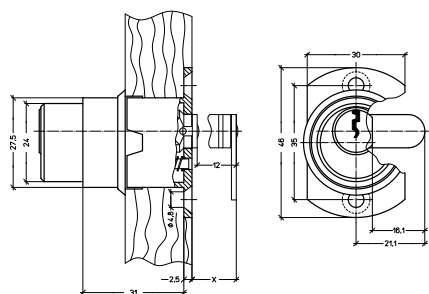

SCHROEFCILINDERS

K2400 - K2401

Schroefcilinder met sluitlip

- Cilinder uit messing MS58
- Sluitweg 90° draaibaar in 4 standen te monteren
- Sleutel alleen afneembaar in gesloten positie
- Voorzien van 5 stiften
- Combinatie van veren, nokken en zijdelingse sperbalk
- Verschillende sluitlippen verkrijgbaar
- Ø kop 34mm
- Ø kop met rozet 40mm

K2500 - K25EL

Schroefcilinder

- Cilinder uit messing MS58
- Sluitweg 180° draaibaar in 4 standen te monteren
- Sleutel alleen afneembaar in gesloten positie
- Voorzien van 5 stiften
- Combinatie van veren, nokken en zijdelingse sperbalk
- Links of rechts instelbaar

HANGSLOT

**K3700 - K3701**

Hangslot

- Lichaam: messing MS58 - 45mm
- Beugel: **Ø8mm** boron hard staal verchromd
- Beugelhoogte: 38 of 80mm

DUWCILINDERS

**K2900**

Duwcilinder

- Cilinderhuis: zink verchromd
- Schieter: staal vernikkeld
- Max. deurdikte 34mm
- 11 schijven
- Speciaal ontworpen voor hout
- Sleutel afneembaar in open en gesloten positie
- Standaard geleverd met schroeven en 2 sleutels