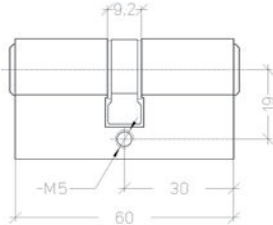

STANDAARD CILINDER SELECT 5

ALGEMENE KENMERKEN

- Profielcilinder uit messing MS58 met 5 stiften per sluitzijde
- Standaard geleverd met 3 sleutels
- Standaard lengte: 60mm
- Verlengingen per 5 – 10 – 15 – 20 – 25 – 30mm volgens deurdikte
- De combinatiemogelijkheden worden bekomen door dieptevariaties van de sleutelfrezingen en daarbij overeenstemmende onderverdeling van de permutatiestiften van de cilinder
- De sleutels en de sleutelpinnen zijn vervaardigd uit nieuwzilver om voortijdige slijtage te voorkomen
- Alle veren zijn uit fosforbrons vervaardigd
- De originele blanco cilindersleutels worden aan de handel geleverd in staal vernikkelde uitvoering of in nieuwzilver
- Het bijmaken van kopijsleutels is niet beschermd
- Alle sleutels en cilinders uit het sleutelsysteem dragen het nummer van de combinatie en de code-nummer

MECHANISCHE VEILIGHEIDSKENMERKEN

Standaard lengte: 60mm
Verlenging per 5 - 10 - 15 - 20 - 25 - 30mm
volgens deurdikte

Messing MS58 met 5 stiften per
sluitzijde

Veren in fosforbrons

Om voortijdige slijtage te voorkomen zijn de sleutels en sleutelpinnen vervaardigd uit nieuwzilver

K4700 - K4800

Profielcilinder

- Cilinderhuis: messing - MS58
- Cilinderkern: 5 stiften op 1 profiel
- Standaard uitvoering: mat vernikkeld
- Basislengte: 60mm
- Standaard geleverd met 3 sleutels

K4400 - K44EL - K4500 - K45EL

Halve profielcilinder

- Cilinderhuis: messing - MS58
- Cilinderkern: 5 stiften op 1 profiel
- Standaard uitvoering: mat vernikkeld
- Basislengte: 30mm
- Standaard geleverd met 3 sleutels
- EL: verstelbare meenemer voor elektrische contactdoos