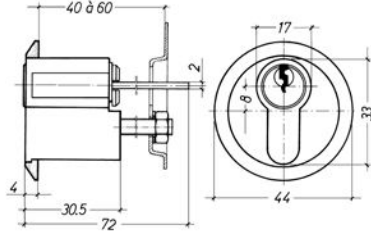

INBOUWCILINDER VOOR OPLEGSLOTEN

K2100

Inbouwcilinder voor oplegsloten

- Cilinder uit messing MS58
- Voorzien van 5 stiften
- Sleutelpinnen uit nieuwzilver om voortijdige slijtage te voorkomen
- Veren uit fosforbrons
- 3 sleutels in nieuwzilver
- Combinatie van veren, nokken en zijdelingse sperbalk