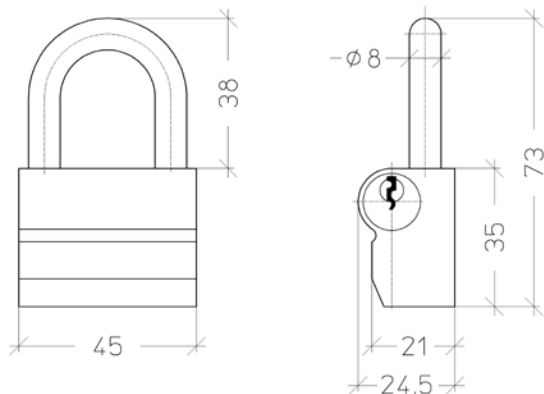

INBOUWCILINDER VOOR OPLEGSLOTEN

K2100

Inbouwcilinder voor oplegsloten

- Cilinder uit messing MS58
- Voorzien van 5 stiften
- Sleutelpinnen uit nieuwzilver om voortijdige slijtage te voorkomen
- Veren uit fosforbrons
- 3 sleutels in nieuwzilver
- Combinatie van veren, nokken en zijdelingse sperbalk

SCHROEFCILINDERS

K2400 - K2401

Schroefcilinder met sluitlip

- Cilinder uit messing MS58
- Sluitweg 90° draaibaar in 4 standen te monteren
- Sleutel alleen afneembaar in gesloten positie
- Voorzien van 5 stiften
- Combinatie van veren, nokken en zijdelingse sperbalk
- Verschillende sluitlippen verkrijgbaar
- Ø kop 34mm
- Ø kop met rozet 40mm

K2500 - K25EL

Schroefcilinder

- Cilinder uit messing MS58
- Sluitweg 180° draaibaar in 4 standen te monteren
- Sleutel alleen afneembaar in gesloten positie
- Voorzien van 5 stiften
- Combinatie van veren, nokken en zijdelingse sperbalk
- Links of rechts instelbaar

HANGSLOT

**K3700 - K3701**

Hangslot

- Lichaam: messing MS58 - 45mm
- Beugel: **Ø8mm** boron hard staal verchromd
- Beugelhoogte: 38 of 80mm

DUWCILINDERS

**K2900**

Duwcilinder

- Cilinderhuis: zink verchromd
- Schieter: staal vernikkeld
- Max. deurdikte 34mm
- 11 schijven
- Speciaal ontworpen voor hout
- Sleutel afneembaar in open en gesloten positie
- Standaard geleverd met schroeven en 2 sleutels