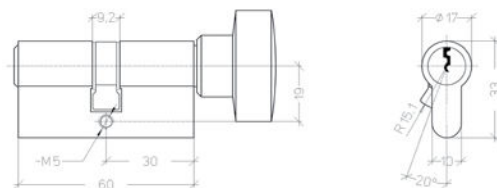

MECHANISCHE VEILIGHEIDSKENMERKEN

Standaard lengte: 60mm
Verlenging per 5 - 10 - 15 - 20 - 25 - 30mm
volgens deurdikte

Messing MS58 met 5 stiften per
sluitzijde

Veren in fosforbrons

Om voortijdige slijtage te voorkomen zijn de sleutels en sleutelpinnen vervaardigd uit nieuwzilver

Halve profielcilinder

- Cilinderhuis: messing - MS58
- Cilinderkern: 5 stiften op 1 profiel
- Standaard uitvoering: mat vernikkeld
- Basislengte: 30mm
- Standaard geleverd met 3 sleutels
- EL: verstelbare meenemer voor elektrische contactdoos

K4794 - K4894

Profielcilinder met ruitvormige knop

- Cilinderhuis: messing - MS58
- Cilinderkern: 5 stiften op 1 profiel
- Standaard uitvoering: mat vernikkeld
- Ruitvormige knop in metaal
- Basislengte: 60mm
- Standaard geleverd met 3 sleutels

K4795 - K4895

Profielcilinder met ringknop

- Cilinderhuis: messing - MS58
- Cilinderkern: 5 stiften op 1 profiel
- Standaard uitvoering: mat vernikkeld
- Ringknop mat vernikkeld
- Basislengte: 60mm
- Standaard geleverd met 3 sleutels