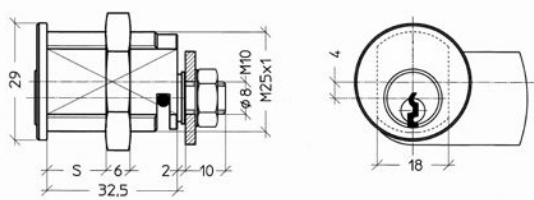

K0800 - K0900 - K0400

Ovale cilinders

- Cilinderhuis: messing - MS58
- Cilinderkern: 5 stiften op 1 profiel
- Standaard uitvoering: mat vernikkeld
- Basislengte: 60mm
- Standaard geleverd met 3 sleutels

INBOUWCILINDER VOOR OPLEGSLOTEN

K2100

Inbouwcilinder voor oplegsloten

- Cilinder uit messing MS58
- Voorzien van 5 stiften
- Sleutelpinnen uit nieuwzilver om voortijdige slijtage te voorkomen
- Veren uit fosforbrons
- 3 sleutels in nieuwzilver
- Combinatie van veren, nokken en zijdelingse sperbalk

SCHROEFCILINDERS

K2400 - K2401

Schroefcilinder met sluitlip

- Cilinder uit messing MS58
- Sluitweg 90° draaibaar in 4 standen te monteren
- Sleutel alleen afneembaar in gesloten positie
- Voorzien van 5 stiften
- Combinatie van veren, nokken en zijdelingse sperbalk
- Verschillende sluitlippen verkrijgbaar
- Ø kop 34mm
- Ø kop met rozet 40mm

K2500 - K25EL

Schroefcilinder

- Cilinder uit messing MS58
- Sluitweg 180° draaibaar in 4 standen te monteren
- Sleutel alleen afneembaar in gesloten positie
- Voorzien van 5 stiften
- Combinatie van veren, nokken en zijdelingse sperbalk
- Links of rechts instelbaar