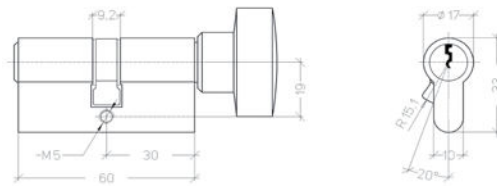

MECHANISCHE VEILIGHEIDSKENMERKEN

Standaard lengte: 60mm
Verlenging per 5 - 10 - 15 - 20 - 25 - 30mm
volgens deurdikte

Messing MS58 met 5 stiften per
sluitzijde

Veren in fosforbrons

Om voortijdige slijtage te voorkomen zijn de sleutels en sleutelpinnen vervaardigd uit nieuwzilver

Halve profielcilinder

- Cilinderhuis: messing - MS58
- Cilinderkern: 5 stiften op 1 profiel
- Standaard uitvoering: mat vernikkeld
- Basislengte: 30mm
- Standaard geleverd met 3 sleutels
- EL: verstelbare meenemer voor elektrische contactdoos

K4794 - K4894

Profielcilinder met ruitvormige knop

- Cilinderhuis: messing - MS58
- Cilinderkern: 5 stiften op 1 profiel
- Standaard uitvoering: mat vernikkeld
- Ruitvormige knop in metaal
- Basislengte: 60mm
- Standaard geleverd met 3 sleutels