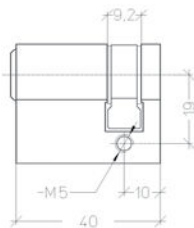

MECHANISCHE VEILIGHEIDSKENMERKEN

Standaard lengte: 60mm
Verlenging per 5 - 10 - 15 - 20 - 25 - 30mm
volgens deurdikte

Messing MS58 met 5 stiften per
sluitzijde

Veren in fosforbrons

Om voortijdige slijtage te voorkomen zijn de sleutels en sleutelpinnen vervaardigd uit nieuwzilver

K4700 - K4800

Profielcilinder

- Cilinderhuis: messing - MS58
- Cilinderkern: 5 stiften op 1 profiel
- Standaard uitvoering: mat vernikkeld
- Basislengte: 60mm
- Standaard geleverd met 3 sleutels

K4400 - K44EL - K4500 - K45EL

Halve profielcilinder

- Cilinderhuis: messing - MS58
- Cilinderkern: 5 stiften op 1 profiel
- Standaard uitvoering: mat vernikkeld
- Basislengte: 30mm
- Standaard geleverd met 3 sleutels
- EL: verstelbare meenemer voor elektrische contactdoos