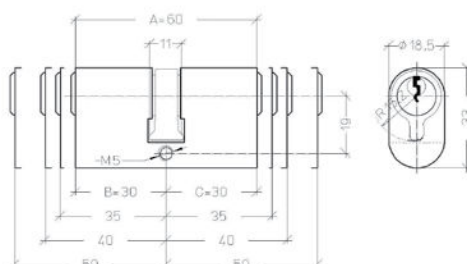

K0800 - K0900 - K0400

Ovale cilinders

- Cilinderhuis: messing - MS58
- Cilinderkern: 5 stiften op 1 profiel
- Standaard uitvoering: mat vernikkeld
- Basislengte: 60mm
- Standaard geleverd met 3 sleutels