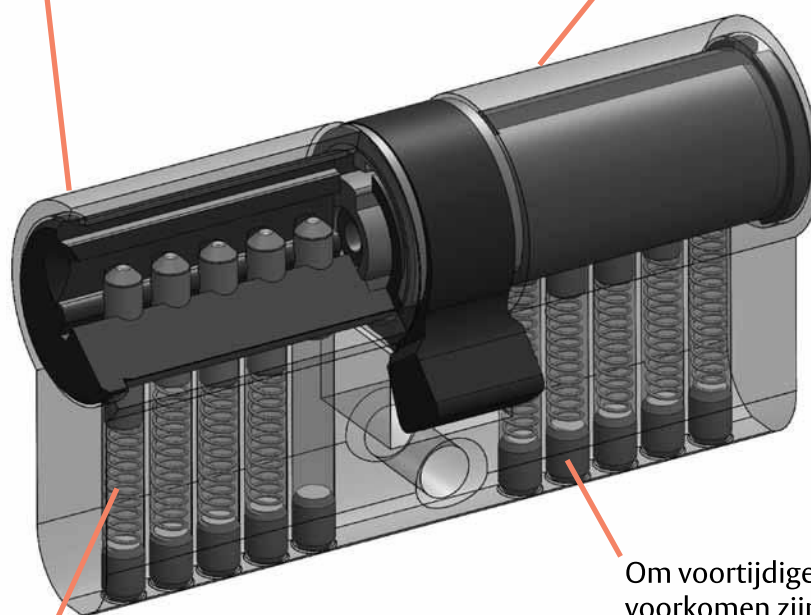

STANDAARD CILINDER SELECT 5

ALGEMENE KENMERKEN

- Profielcilinder uit messing MS58 met 5 stiften per sluitzijde
- Standaard geleverd met 3 sleutels
- Standaard lengte: 60mm
- Verlengingen per 5 – 10 – 15 – 20 – 25 – 30mm volgens deurdikte
- De combinatiemogelijkheden worden bekomen door dieptevariaties van de sleutelfrezingen en daarbij overeenstemmende onderverdeling van de permutatiestiften van de cilinder
- De sleutels en de sleutelpinnen zijn vervaardigd uit nieuwzilver om voortijdige slijtage te voorkomen
- Alle veren zijn uit fosforbrons vervaardigd
- De originele blanco cilindersleutels worden aan de handel geleverd in staal vernikkelde uitvoering of in nieuwzilver
- Het bijmaken van kopijsleutels is niet beschermd
- Alle sleutels en cilinders uit het sleutelsysteem dragen het nummer van de combinatie en de code-nummer

MECHANISCHE VEILIGHEIDSKENMERKEN

Standaard lengte: 60mm
Verlenging per 5 - 10 - 15 - 20 - 25 - 30mm
volgens deurdikte

Messing MS58 met 5 stiften per
sluitzijde

Veren in fosforbrons

Om voortijdige slijtage te voorkomen zijn de sleutels en sleutelpinnen vervaardigd uit nieuwzilver

Halve profielcilinder

- Cilinderhuis: messing - MS58
- Cilinderkern: 5 stiften op 1 profiel
- Standaard uitvoering: mat vernikkeld
- Basislengte: 30mm
- Standaard geleverd met 3 sleutels
- EL: verstelbare meenemer voor elektrische contactdoos

K2500 - K25EL

Schroefcilinder

- Cilinder uit messing MS58
- Sluitweg 180° draaibaar in 4 standen te monteren
- Sleutel alleen afneembaar in gesloten positie
- Voorzien van 5 stiften
- Combinatie van veren, nokken en zijdelingse sperbalk
- Links of rechts instelbaar