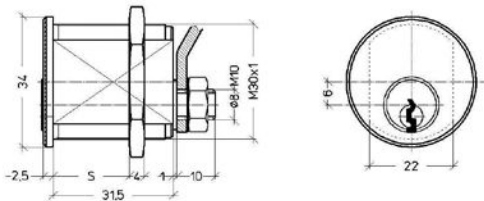

K0800 - K0900 - K0400

Ovale cilinders

- Cilinderhuis: messing - MS58
- Cilinderkern: 5 stiften op 1 profiel
- Standaard uitvoering: mat vernikkeld
- Basislengte: 60mm
- Standaard geleverd met 3 sleutels

SCHROEFCILINDERS

K2400 - K2401

Schroefcilinder met sluitlip

- Cilinder uit messing MS58
- Sluitweg 90° draaibaar in 4 standen te monteren
- Sleutel alleen afneembaar in gesloten positie
- Voorzien van 5 stiften
- Combinatie van veren, nokken en zijdelingse sperbalk
- Verschillende sluitlippen verkrijgbaar
- Ø kop 34mm
- Ø kop met rozet 40mm