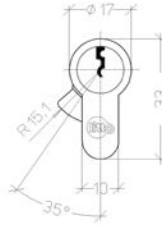

K4700 - K4800

Profielcilinder

- Cilinderhuis: messing - MS58
- Cilinderkern: 5 stiften op 1 profiel
- Standaard uitvoering: mat vernikkeld
- Basislengte: 60mm
- Standaard geleverd met 3 sleutels