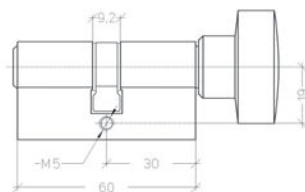

MECHANISCHE VEILIGHEIDSKENMERKEN

Standaard lengte: 60mm
Verlenging per 5 - 10 - 15 - 20 - 25 - 30mm
volgens deurdikte

Messing MS58 met 5 stiften per
sluitzijde

Veren in fosforbrons

Om voortijdige slijtage te voorkomen zijn de sleutels en sleutelpinnen vervaardigd uit nieuwzilver

Halve profielcilinder

- Cilinderhuis: messing - MS58
- Cilinderkern: 5 stiften op 1 profiel
- Standaard uitvoering: mat vernikkeld
- Basislengte: 30mm
- Standaard geleverd met 3 sleutels
- EL: verstelbare meenemer voor elektrische contactdoos

K4794 - K4894

Profielcilinder met ruitvormige knop

- Cilinderhuis: messing - MS58
- Cilinderkern: 5 stiften op 1 profiel
- Standaard uitvoering: mat vernikkeld
- Ruitvormige knop in metaal
- Basislengte: 60mm
- Standaard geleverd met 3 sleutels