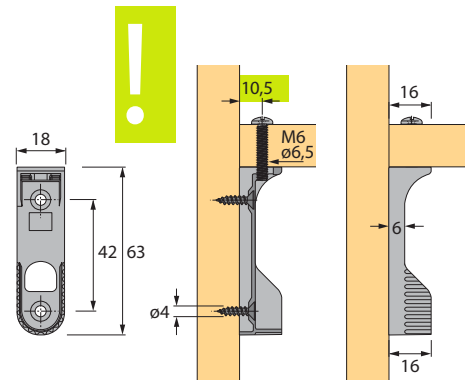

Kastbaarhouders SL 786 DD

- Om onder de legplank te schroeven
- M.b.v. speciale schroef M6 x 25
- Extra 2 schroefgaten voor zijdelingse bevestiging
- Gegoten zink vernikkeld

Bestelnr.	VE
0 070 668	1/50

Lengte kastbaar = binnenmaat kast - 13 mm

Middenhouder SL 786 DD

- Om onder de legplank te schroeven
- M.b.v. speciale schroef M6 x 25
- Gegoten zink vernikkeld

Bestelnr.	VE
0 070 676	1/50

Lengte kastbaar = binnenmaat kast - 13 mm