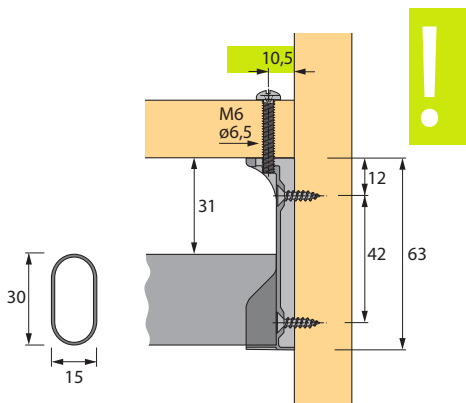

Kastbaarhouders SL 786 DD

- Om onder de legplank te schroeven
- M.b.v. speciale schroef M6 x 25
- Extra 2 schroefgaten voor zijdelingse bevestiging
- Gegoten zink vernikkeld

Bestelnr.	VE
0 070 668	1/50

Lengte kastbaar = binnenmaat kast - 13 mm

Middenhouder SL 786 DD

- Om onder de legplank te schroeven
- M.b.v. speciale schroef M6 x 25
- Gegoten zink vernikkeld

Bestelnr.	VE
0 070 676	1/50

Lengte kastbaar = binnenmaat kast - 13 mm