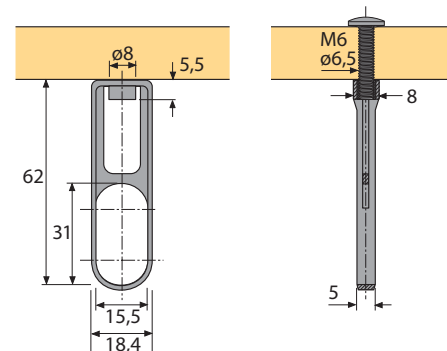

Kastbaarhouders SL 786 DD

- Om onder de legplank te schroeven
- M.b.v. speciale schroef M6 x 25
- Extra 2 schroefgaten voor zijdelingse bevestiging
- Gegoten zink vernikkeld

Bestelnr.	VE
0 070 668	1/50

Lengte kastbaar = binnenmaat kast - 13 mm

Middenhouder SL 786 DD

- Om onder de legplank te schroeven
- M.b.v. speciale schroef M6 x 25
- Gegoten zink vernikkeld

Bestelnr.	VE
0 070 676	1/50

Lengte kastbaar = binnenmaat kast - 13 mm