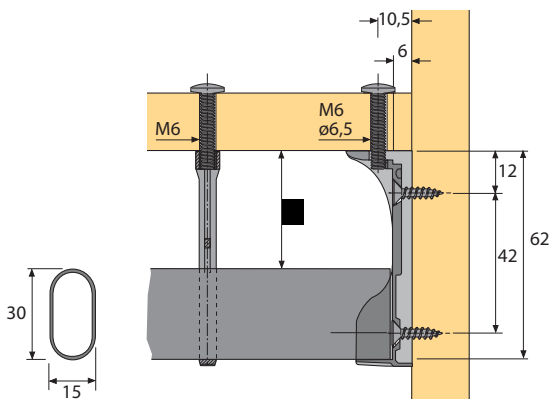

Kastbaarhouders SL 786 DD

- Om onder de legplank te schroeven
- M.b.v. speciale schroef M6 x 25
- Extra 2 schroefgaten voor zijdelingse bevestiging
- Gegoten zink vernikkeld

Bestelnr.	VE
0 070 668	1/50

Lengte kastbaar = binnenmaat kast - 13 mm

Middenhouder SL 786 DD

- Om onder de legplank te schroeven
- M.b.v. speciale schroef M6 x 25
- Gegoten zink vernikkeld

Bestelnr.	VE
0 070 676	1/50

Lengte kastbaar = binnenmaat kast - 13 mm