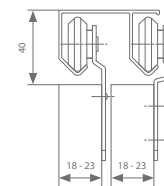

Garnituurkeuze

Max. 20 kg per paneel

Garnituur met enkele rollen

550.200 560.300

Max. 30 kg per paneel

Garnituur met dubbele rollen

550.700 560.800