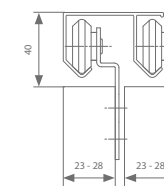

Max. 20 kg per paneel

Garnituur met enkele rollen

560.400 550.200

Max. 30 kg per paneel

Garnituur met dubbele rollen

560.900 550.700