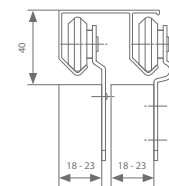

Garnituurkeuze

Max. 20 kg per paneel

Garnituur met enkele rollen

550.200 560.300

Max. 30 kg per paneel

Garnituur met dubbele rollen

550.700 560.800