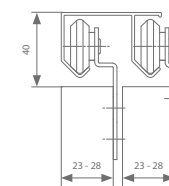

Max. 20 kg per paneel

Garnituur met enkele rollen

560.400 550.200

Max. 30 kg per paneel

Garnituur met dubbele rollen

560.900 550.700